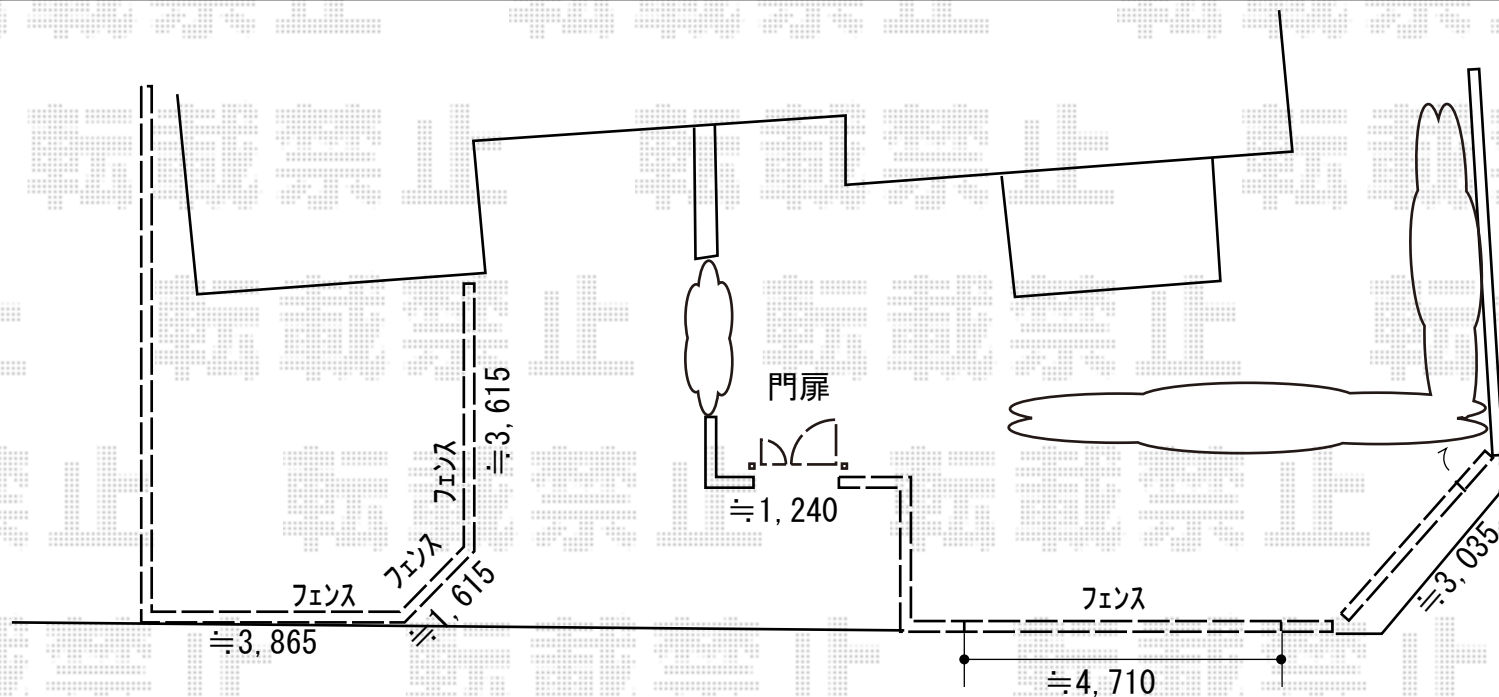

エクステリア工事 施工概略図

LIXIL (TOEX) 【01】 ライシスフェンス 8型 ダイヤ格子 フリーポールタイプ

本体1枚 (W×H) = T-8 (1,976×720mm) × 5枚・柱: T-8 × 8本 ・部品セット: T-8 × 8セット ・端部カバー: T-8 × 3セット
 コーナー継手: T-8 × 2セット ・端部キャップ: T-8 × 1セット ・色: オータムブラウン

LIXIL (TOEX) 【02】 ライシス門扉 11型 ラチス格子 両開き親子 柱使用

扉幅 = 400+800mm ・扉高 = 1,200mm ・色: オータムブラウン
 錠: プッシュプルUT錠 (錠色: ライトゴールド) ・開き: 内開き ・オプション: 補助アンカー棒

LIXIL (TOEX) 【03】 ライシスフェンス 8型 ダイヤ格子 フリーポールタイプ

本体1枚 (W×H) = T-8 (1,976×720mm) × 3枚 ・柱: T-8 × 4本 ・部品セット: T-8 × 4セット
 端部カバー: T-8 × 1セット ・端部キャップ: T-8 × 1セット ・色: オータムブラウン

LIXIL (TOEX) アルシャインII HW型Aタイプ ノンレール 片開き

開口幅 = 3,052mm ・全幅 = 3,168mm ・たたみ幅 = 575mm ・高さ = 1,250mm
 色: オータムブラウン ・キャスター数: 2箇所 ・落棒数: 2本