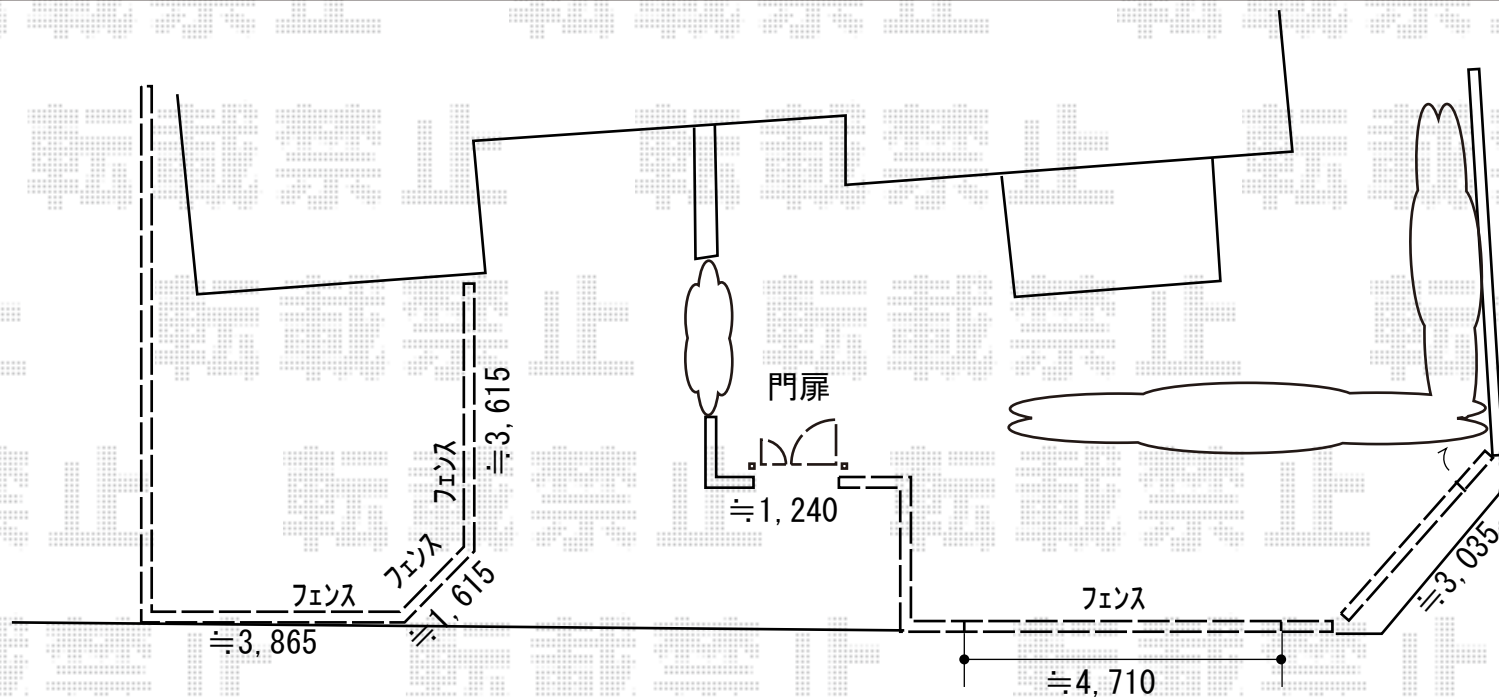

エクステリア工事 施工概略図

LIXIL (TOEX) 【01】 ライシスフェンス 8型 ダイヤ格子 フリーポールタイプ
 本体1枚 (W×H) = T-8 (1,976×720mm) × 5枚・柱: T-8 × 8本 ・部品セット: T-8 × 8セット ・端部カバー: T-8 × 3セット
 コーナー継手: T-8 × 2セット ・端部キャップ: T-8 × 1セット ・色: オータムブラウン

LIXIL (TOEX) 【02】 ライシス門扉 11型 ラチス格子 両開き親子 柱使用
 扉幅 = 400+800mm ・扉高 = 1,200mm ・色: オータムブラウン
 錠: プッシュプルUT錠 (錠色: ライトゴールド) ・開き: 内開き ・オプション: 補助アンカー棒

LIXIL (TOEX) 【03】 ライシスフェンス 8型 ダイヤ格子 フリーポールタイプ
 本体1枚 (W×H) = T-8 (1,976×720mm) × 3枚 ・柱: T-8 × 4本 ・部品セット: T-8 × 4セット
 端部カバー: T-8 × 1セット ・端部キャップ: T-8 × 1セット ・色: オータムブラウン

LIXIL (TOEX) アルシャインII HW型Aタイプ ノンレール 片開き
 開口幅 = 3,052mm ・全幅 = 3,168mm ・たたみ幅 = 575mm ・高さ = 1,250mm
 色: オータムブラウン ・キャスター数: 2箇所 ・落棒数: 2本