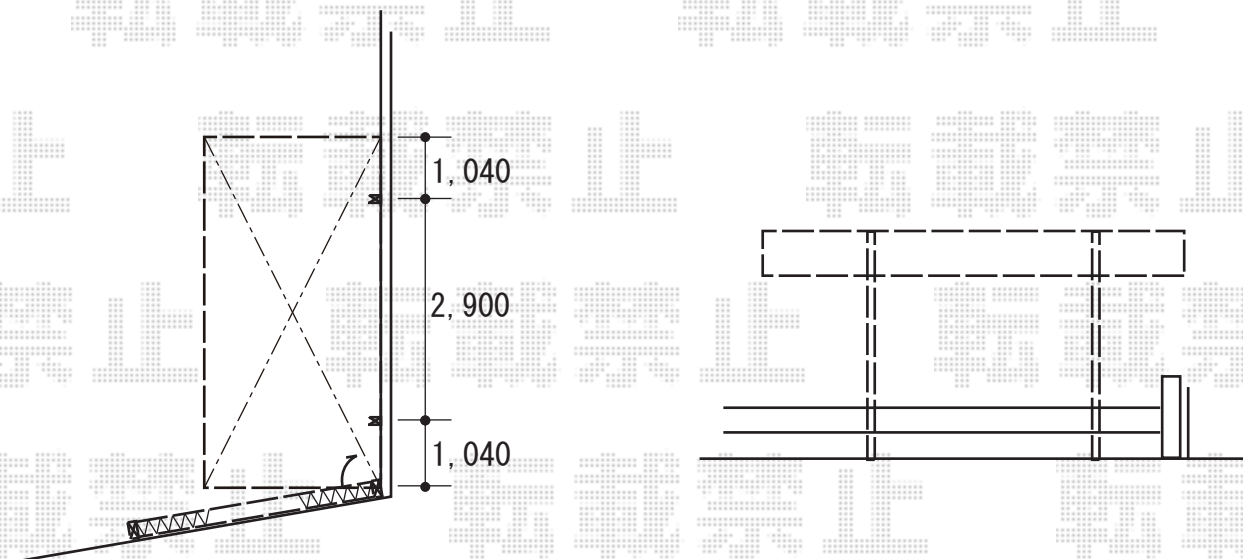

カーゲート+カーポート 施工概略図

LIXIL ネスカR (ラウンドスタイル) 積雪~20cm対応

幅= 2,701mm

奥行= 4,980mm

色: シャイングレー

屋根材: 熱線吸収ポリカーボネート (ブルーマットS・すりガラス調)

柱仕様: 標準柱仕様 (有効高 約2,200mm)

LIXIL (TOEX) アルシャインII L型 Aタイプ ノンレール 片開き 330S

開口幅= 3,092mm

全幅= 3,208mm

たたみ幅= 413mm

高さ= 1,250mm

色: シャイングレー

キャスター数: 2箇所

落棒数: 2本

吊元柱: 外観左