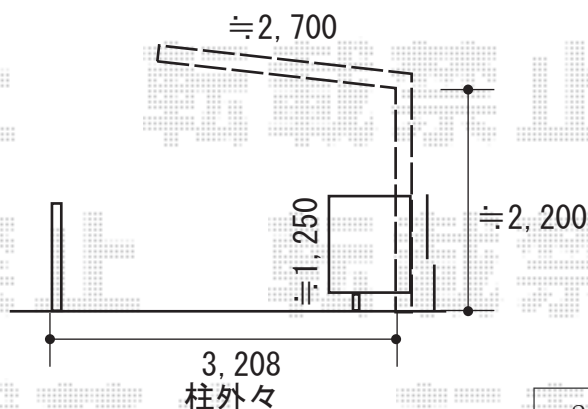

カーゲート+カーポート 施工概略図

LIXIL ネスカR (ラウンドスタイル) 積雪~20cm対応

幅= 2,701mm

奥行= 4,980mm

色: シャイングレー

屋根材: 熱線吸収ポリカーボネート (ブルーマットS・すりガラス調)

柱仕様: 標準柱仕様 (有効高 約2,200mm)

LIXIL (TOEX) アルシャインII L型 Aタイプ ノンレール 片開き 330S

開口幅= 3,092mm

全幅= 3,208mm

たたみ幅= 413mm

高さ= 1,250mm

色: シャイングレー

キャスター数: 2箇所

落棒数: 2本

吊元柱: 外観左