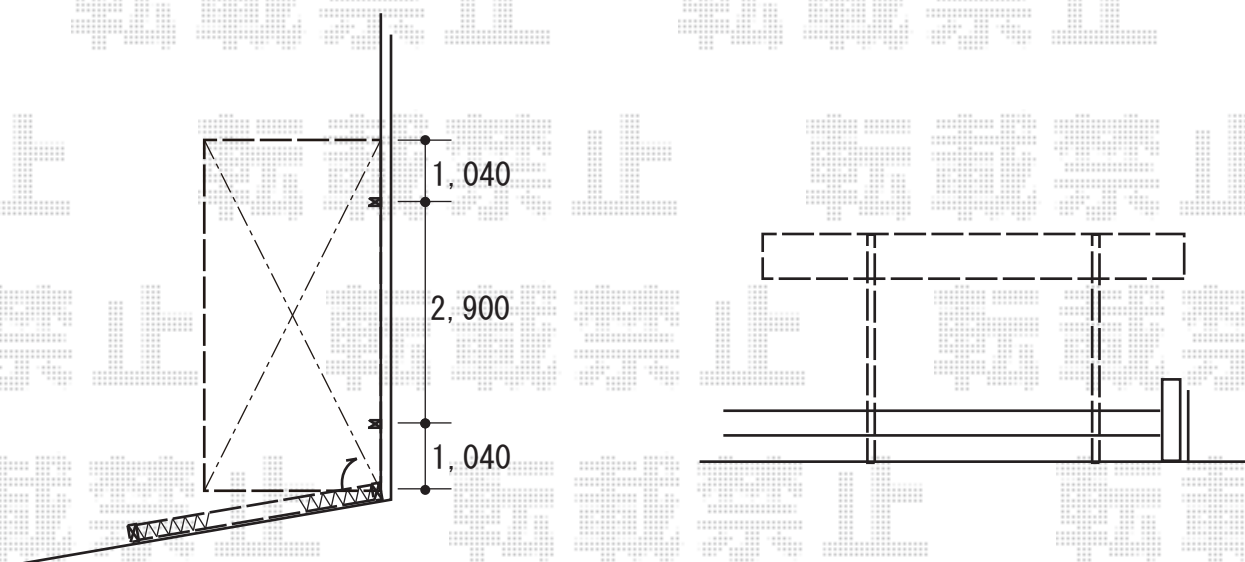

カーゲート+カーポート 施工概略図

LIXIL ネスカR (ラウンドスタイル) 積雪~20cm対応

幅= 2,701mm

奥行= 4,980mm

色: シャイングレー

屋根材: 熱線吸収ポリカーボネート (ブルーマットS・すりガラス調)

柱仕様: 標準柱仕様 (有効高 約2,200mm)

LIXIL (TOEX) アルシャインII L型 Aタイプ ノンレール 片開き 330S

開口幅= 3,092mm

全幅= 3,208mm

たたみ幅= 413mm

高さ= 1,250mm

色: シャイングレー

キャスター数: 2箇所

落棒数: 2本

吊元柱: 外観左