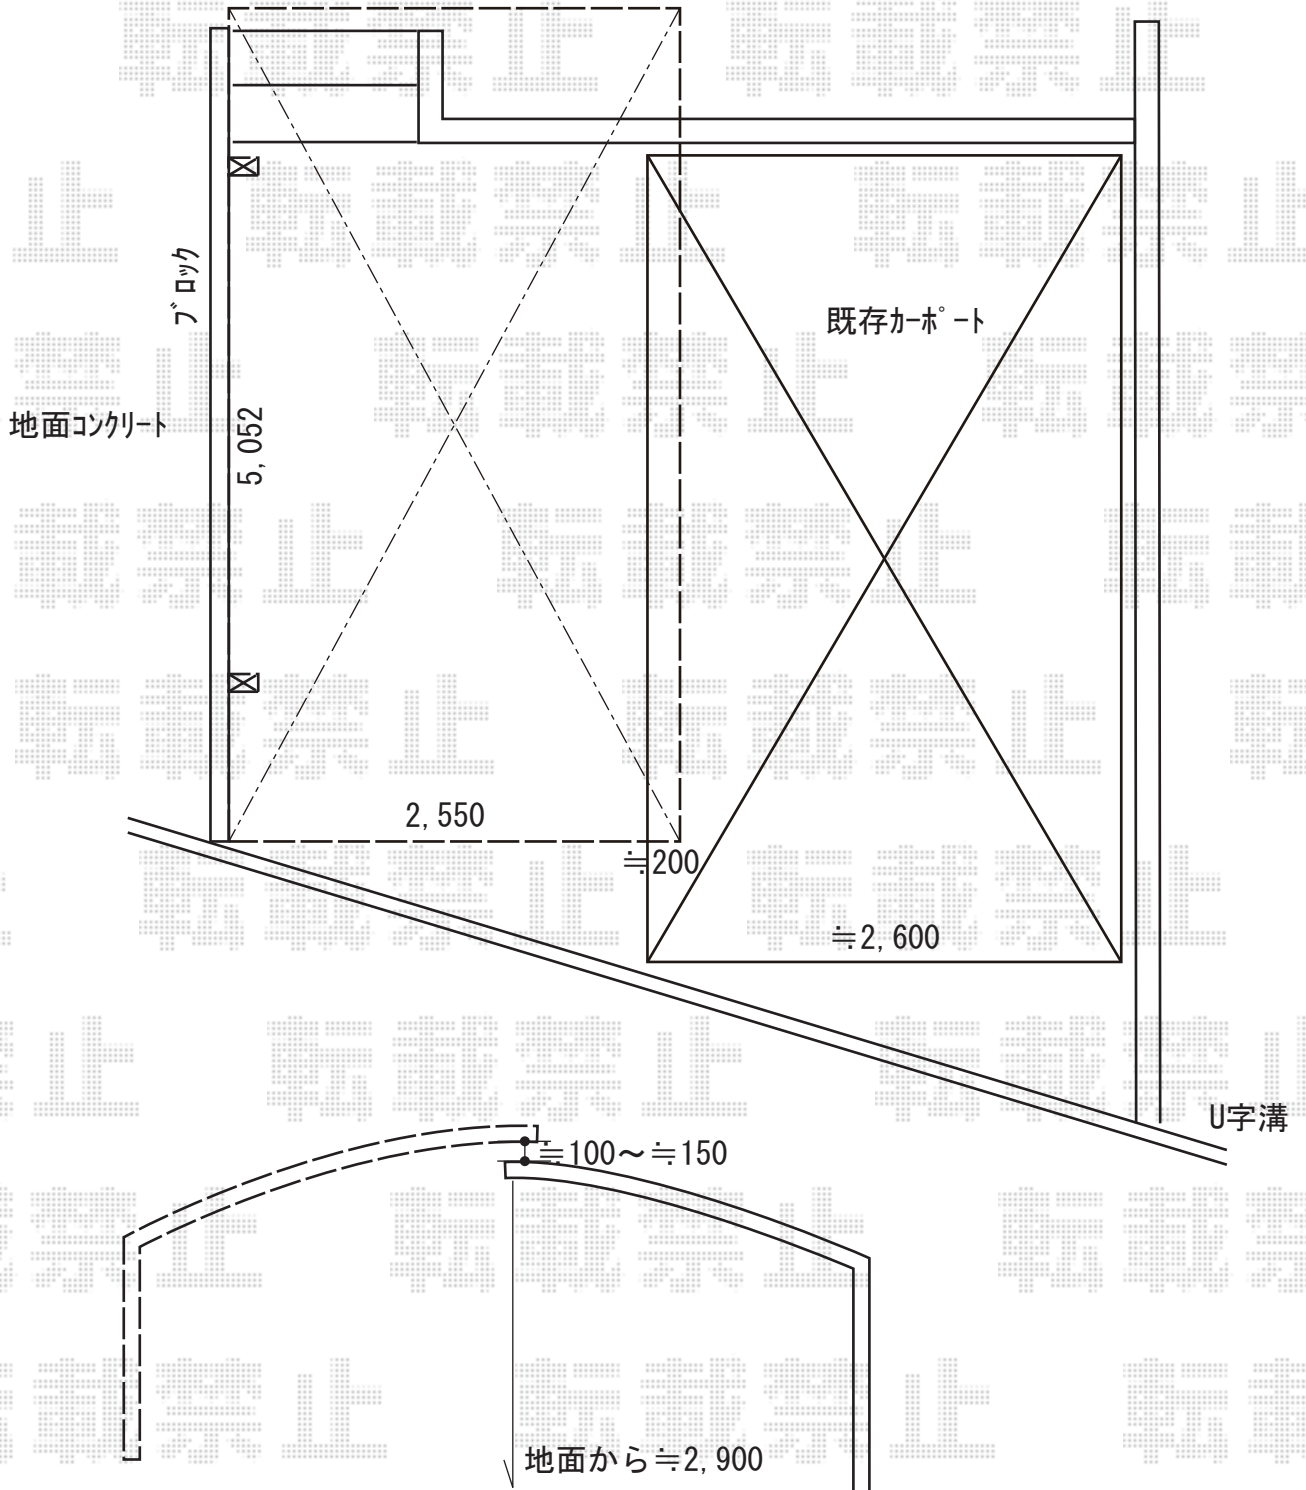

カーポート 施工概略図

YKK AP レイナポートグラン 積雪~20cm対応

幅= 2,550mm

奥行= 5,052mm

色： カームブラック

屋根材： 熱線遮断ポリカーボネート（アースブルーマット調）

柱仕様： ハイロング柱仕様（有効高 約2,800mm）

YKK AP レイナポートグラン 屋根ふき材補強部品 8個入り×1セット

色： カームブラック*1色のみ

2018-11-555222

担当者

新西