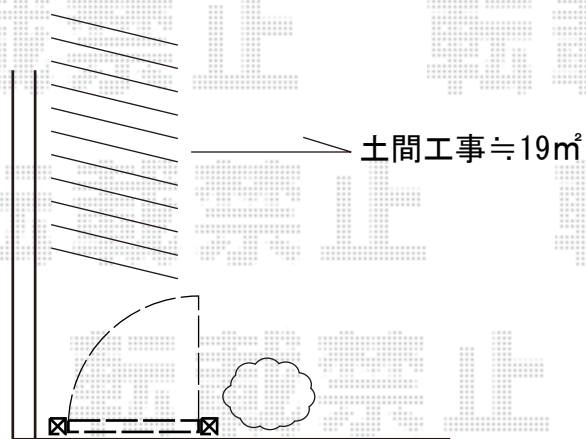

門扉 施工概略図

LIXIL (TOEX) ライス門扉 1型 細横棧 片開き 柱使用

扉幅 = 900mm

扉高 = 1,200mm

色 : シャイングレー

錠 : シリンダーRD錠

開き : 内開き

2018-11-555242

担当者

山中