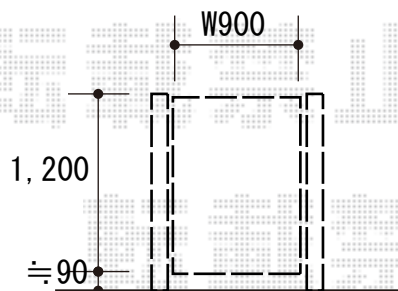

門扉 施工概略図

LIXIL (TOEX) ライス門扉 1型 細横棧 片開き 柱使用

扉幅 = 900mm

扉高 = 1,200mm

色 : シャイングレー

錠 : シリンダーRD錠

開き : 内開き

2018-11-555242