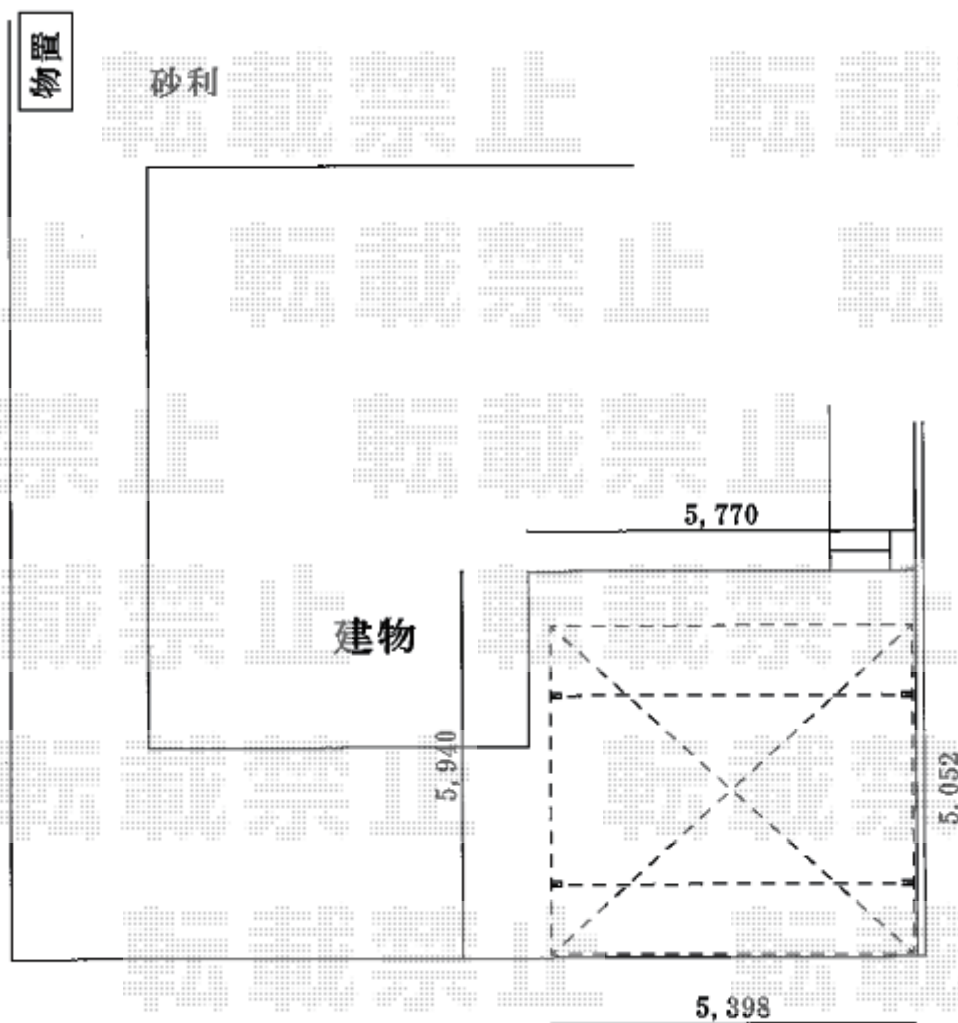

カーポート 施工概略図

YKK AP レイナツインポートグラン 積雪~20cm対応
幅= 5,392mm
奥行= 5,052mm
色： プラチナステン
屋根材： ポリカーボネート（アースブルー）
柱仕様： ハイルフ柱仕様（有効高 約2,350mm）

2018-11-555380

担当者

犬伏

エクスショップ

現場状況や作図制限により概略図の内容と多少の違いが生じることがございます。
施工時は、現場優先とさせて頂きたく思いますので、お立会い頂き、最終のご指示のほど、何卒、宜しくお願い致します。
全ての著作権はエクスショップに帰属します。当社とのお取引目的以外の使用・複製・転載は如何なる場合も禁止しております。