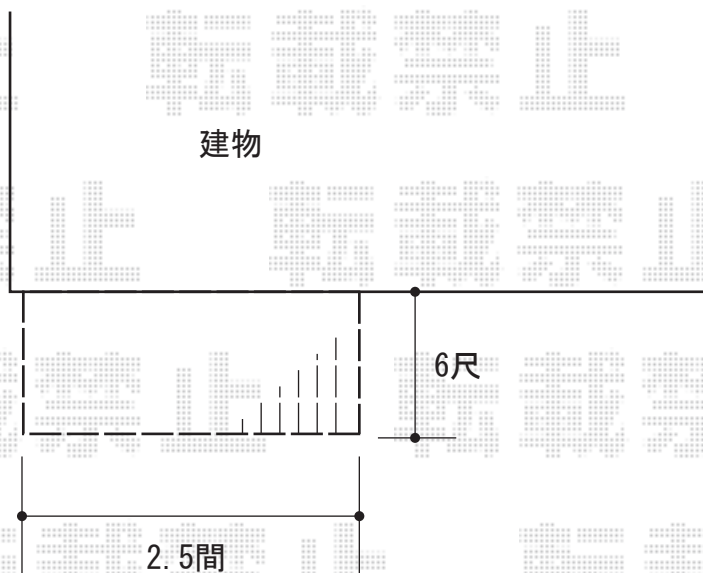

ウッドデッキ 施工概略図

YKK AP リウッドデッキ 200

間口= 2.5間(4,451mm)

出幅= 6尺(1,820mm)

色： ホワイトブラウン

床板： 縦貼り

幕板： 標準幕板

束柱： Hタイプ(550~700mm) (色： プラチナステン)

YKK AP 独立式 リウッド ステップ2型×1セット

色： ホワイトブラウン / 束柱色： プラチナステン

2018-11-555436

担当者

木附