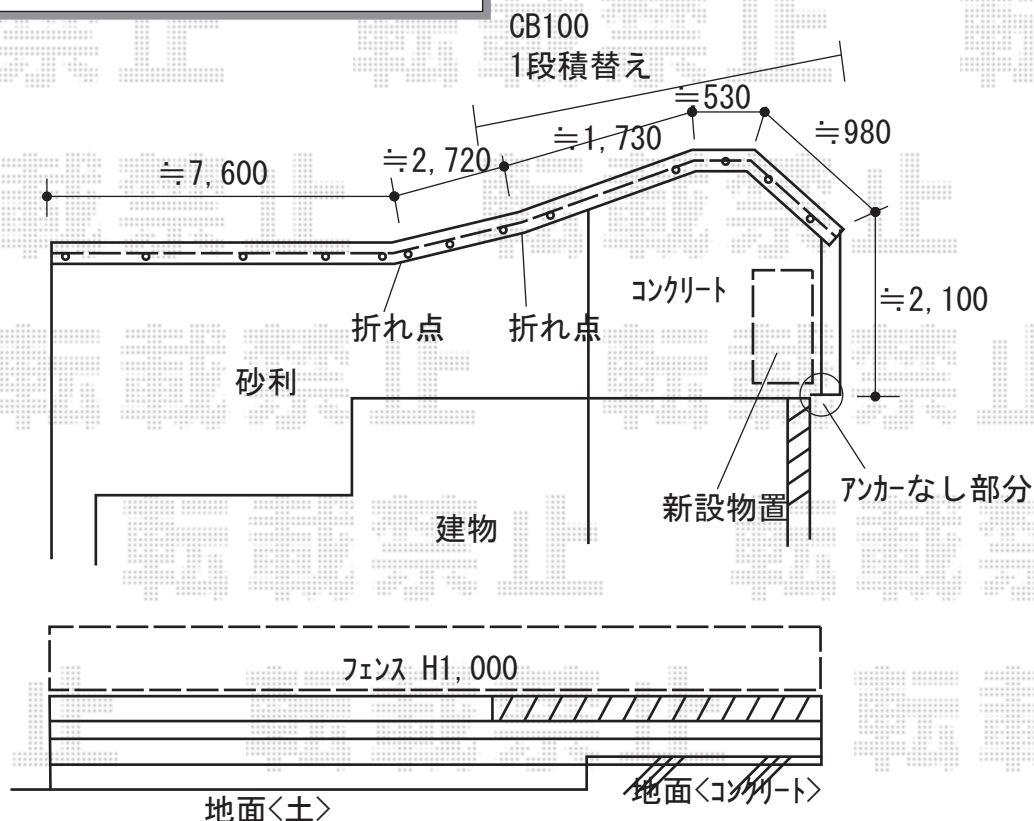

フェンス・物置 施工概略図

LIXIL セレビューフェンス RP3型 自在柱式  
 本体 (W×H) = 1000用 (2,000×920mm) × 8枚  
 自在柱 : 1000用 × 13本  
 コーナー継手 : 1000用 × 4セット  
 端部カバー : 1000用 × 3セット  
 エンドキャップ : 2セット  
 色 : シャイングレー+クリエラスク

ヨド物置 エスモ 一般型 1950×750×1959  
 間口= 1,950mm  
 奥行= 750mm  
 高さ= 1,959mm  
 色 : DW(ダークウッド)  
 屋根タイプ : 標準型  
 耐荷重タイプ : 一般型  
 棚タイプ : 標準棚タイプ  
 数量 : 1台

ヨド物置 エスモ オプション  
 別売棚 : ESE-1907-L型 (1枚入) × 2枚  
 別売棚 : ESE-1907-S型 (1枚入) × 4枚

2018-11-555455

担当者

田中