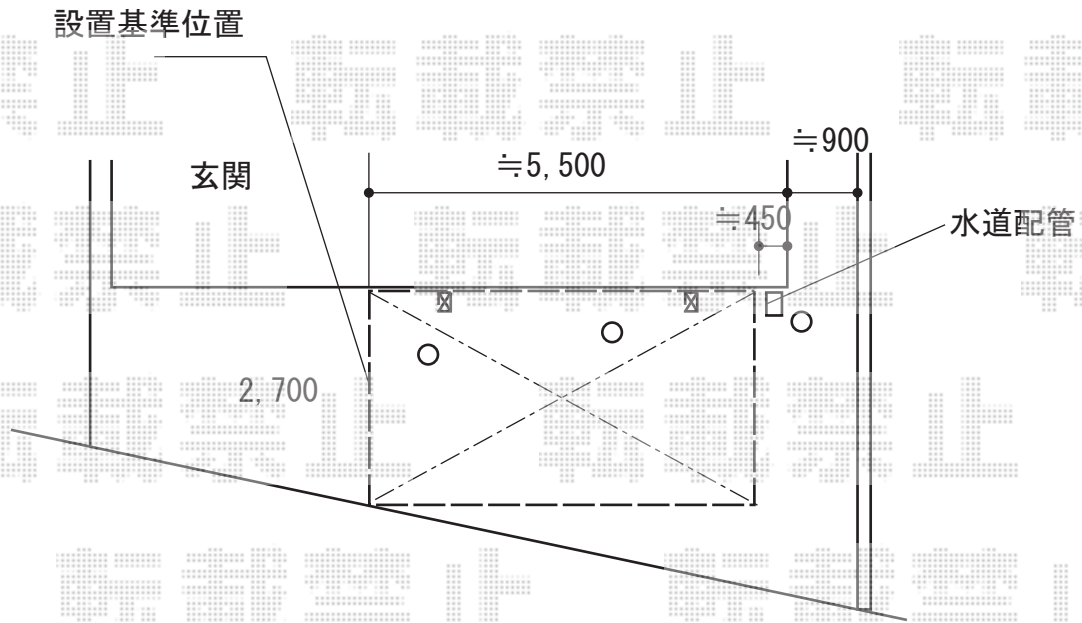

# カーポート 施工概略図

YKK AP エフルージュグラン 積雪～20cm対応  
幅= 2,725mm  
奥行= 5,052mm  
色： カームブラック  
屋根材： 熱線遮断ポリカーボネート(色：クリアマット)  
柱仕様： ハイルフ柱仕様(有効高 約2,350mm)

2018-11-555511

担当者

木附