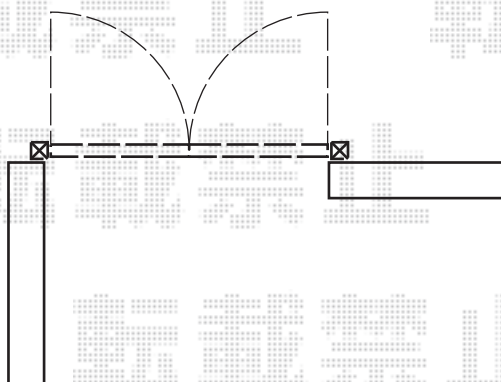

エクステリア工事 施工概略図

LIXIL (TOEX) プレスタ門扉 1型 細横棧 両開き 柱使用  
扉幅 = 700+700mm  
扉高 = 1,200mm  
色 : オータムブラウン  
錠 : シリンダーPB錠  
開き : 内開き  
オプション : ロック付落し棒

2018-11-555524

担当者

小林