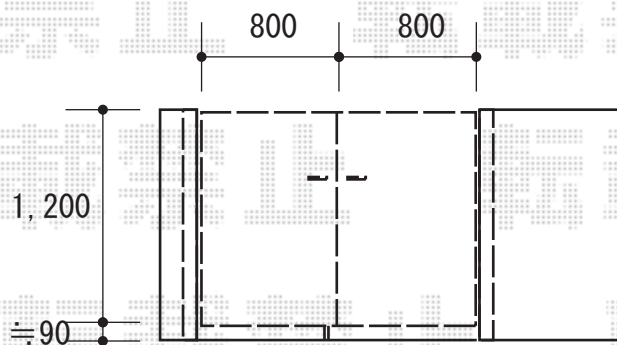

エクステリア工事 施工概略図

LIXIL (TOEX) プレスタ門扉 1型 細横棧 両開き 柱使用  
扉幅 = 700+700mm  
扉高 = 1,200mm  
色 : オータムブラウン  
錠 : シリンダーPB錠  
開き : 内開き  
オプション : ロック付落し棒

2018-11-555524

担当者

小林