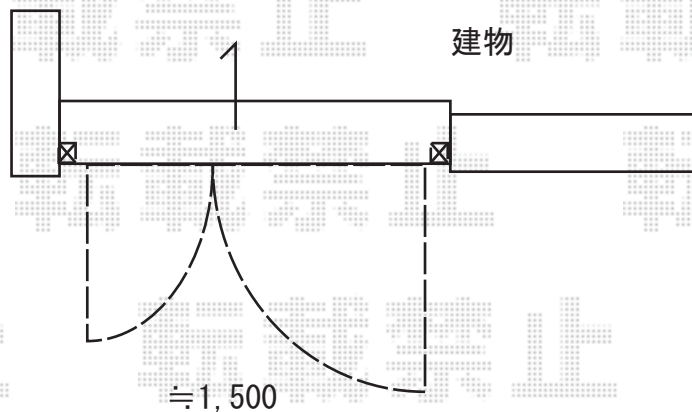

エクステリア工事 施工概略図

LIXIL (TOEX) ライシス門扉 2型 細たて棧 両開き親子 柱使用  
扉幅 = 【仮】 400+800mm  
扉高 = 1,200mm  
色 : オータムブラウン  
錠 : シリンダーRD錠  
開き : 外開き  
オプション : 外開き用持ち送り

2018-10-544006

担当者

丸山