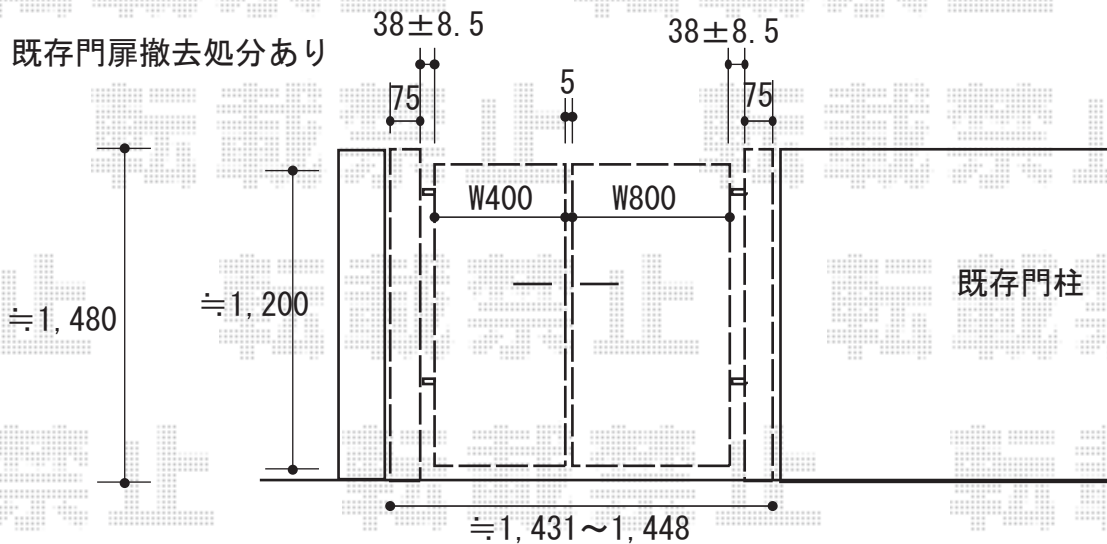

エクステリア工事 施工概略図

LIXIL (TOEX) ライシス門扉 2型 細たて棧 両開き親子 柱使用  
扉幅 = 【仮】 400+800mm  
扉高 = 1,200mm  
色 : オータムブラウン  
錠 : シリンダーRD錠  
開き : 外開き  
オプション : 外開き用持ち送り

2018-10-544006

担当者

丸山