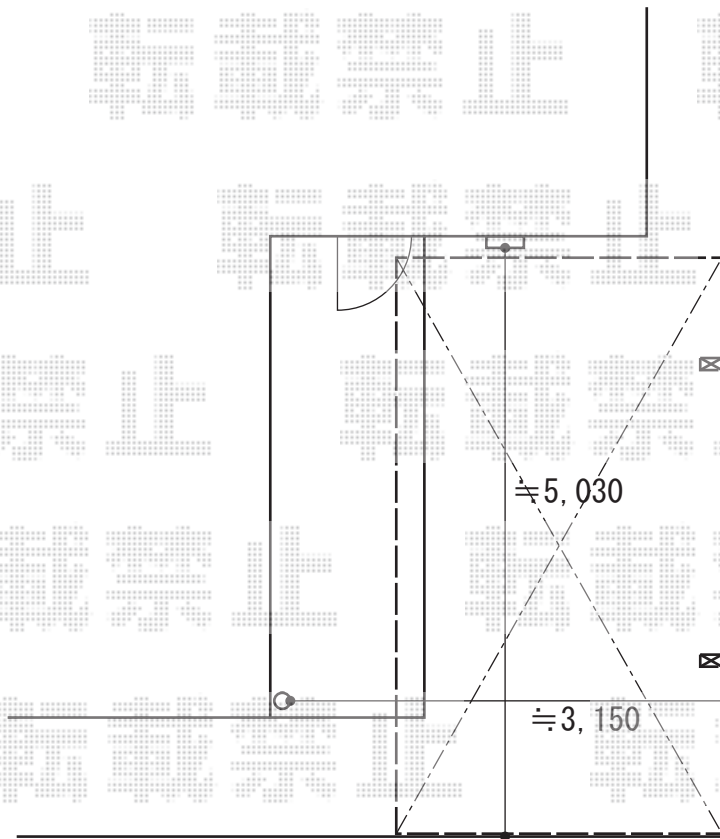

## カーポート 施工概略図

YKK AP レイナポートグラン 積雪～20cm対応  
幅= 2,550mm  
奥行= 5,052mm  
色： ブラウン  
屋根材： 熱線遮断ポリカーボネート(クリアマット)  
柱仕様： ハイルーフ柱仕様 (有効高 約2,000mm)

※納まりはイメージです。

2018-11-555547

担当者

村上