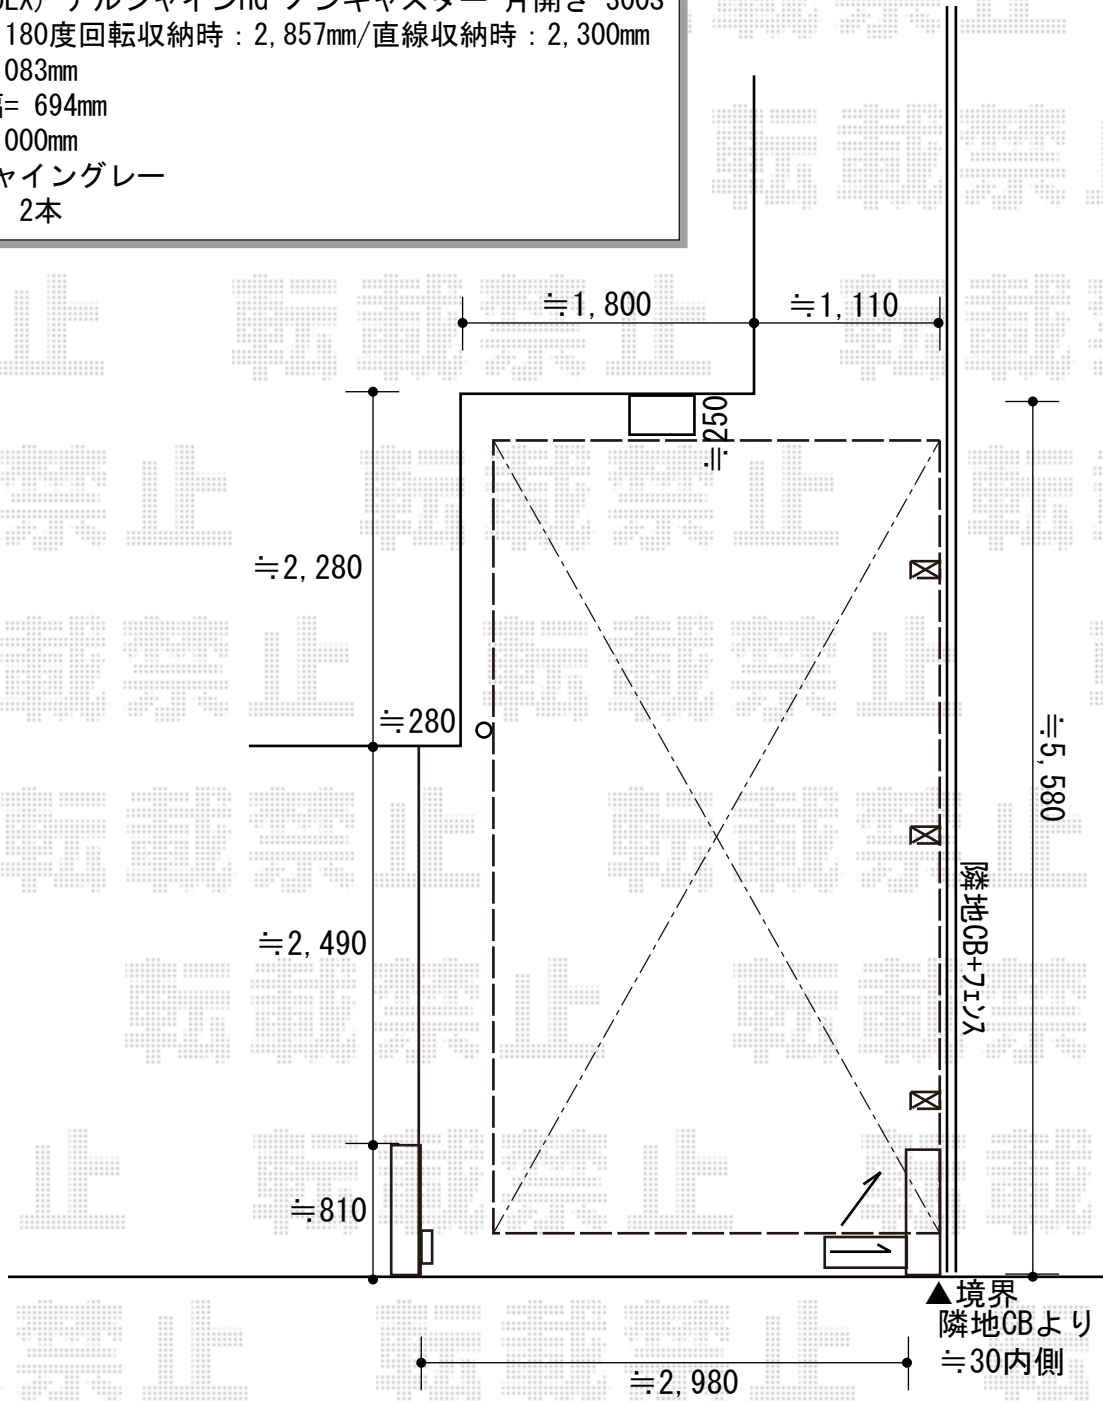

カーポート・カーゲート 施工概略図

YKK AP レイナポートグラン50 積雪～50cm対応  
 幅= 2,700mm  
 奥行= 5,052mm  
 色： プラチナステン  
 屋根材： 熱線遮断ポリカーボネート(クリアマット)  
 柱仕様： ハイルフ柱仕様 (有効高 約2,350mm)

LIXIL (TOEX) アルシャインHG ノンキャスト 片開き 300S  
 開口幅= 180度回転収納時： 2,857mm/直線収納時： 2,300mm  
 全幅= 3,083mm  
 たたみ幅= 694mm  
 高さ= 1,000mm  
 色： シャイングレー  
 落棒数： 2本

2018-11-555552

担当者

新西