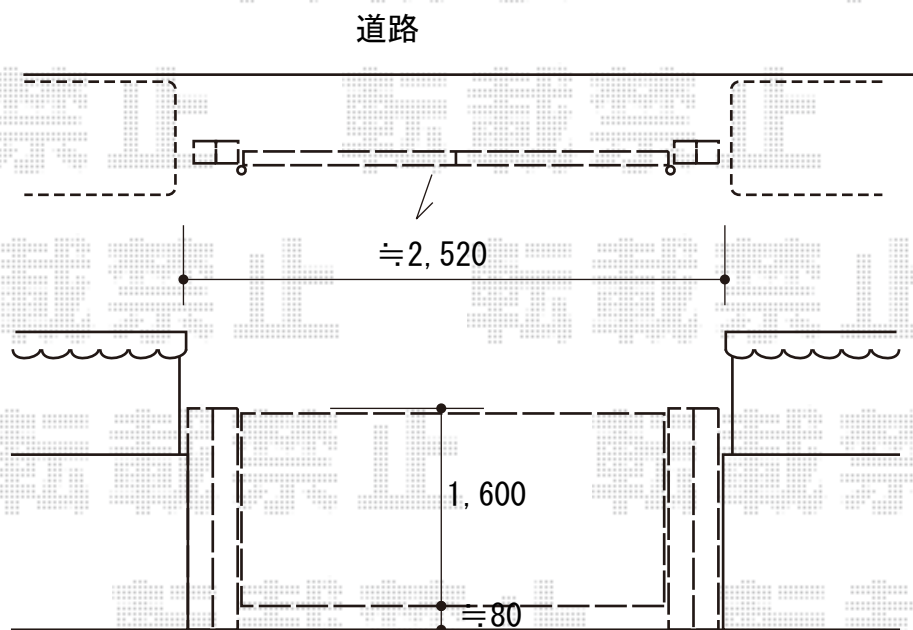

エクステリア工事 施工概略図

YKK AP ルシアス門扉AK01型 小窓 両開き 木調カラー 門柱使用
扉幅 = 【特注】1,000+1,000mm
扉高 = 1,600mm
色 : キャラメルチーク
錠 : ラッチ錠1型
開き : 内開き

2018-11-555634

担当者

小林