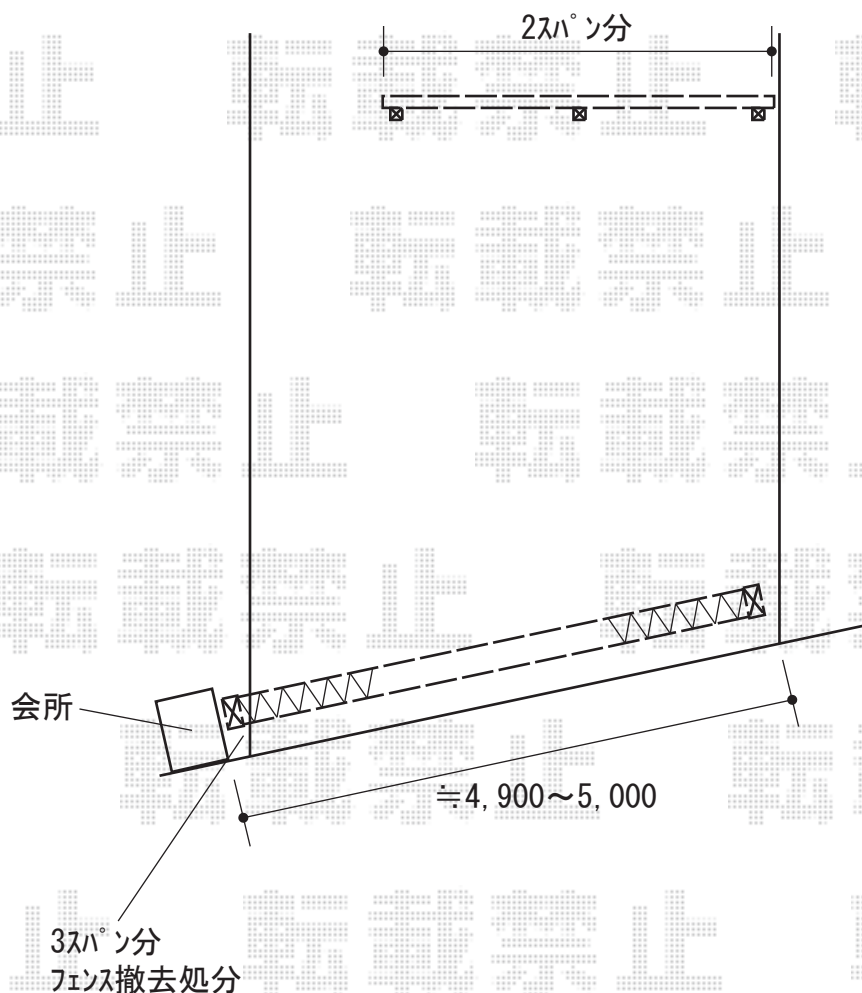

カーゲート 施工概略図

LIXIL (TOEX) アルシャインHG ノンキャスト【仮】 両開き 510W
開口幅= 180度回転収納 4,907mm/直線収納 3,923mm
全幅= 5,181mm
たたみ幅= 629+629mm
高さ= 1,000mm
色: ブロンズ
キャスト数: なし
落棒数: 2+2本

LIXIL ハイグリッドフェンスUF8型 フリーポールタイプ
本体1枚 (W×H) = (2,000mm×920mm) × 2枚
スチール柱: T-10 × 3本
色: 【未定】