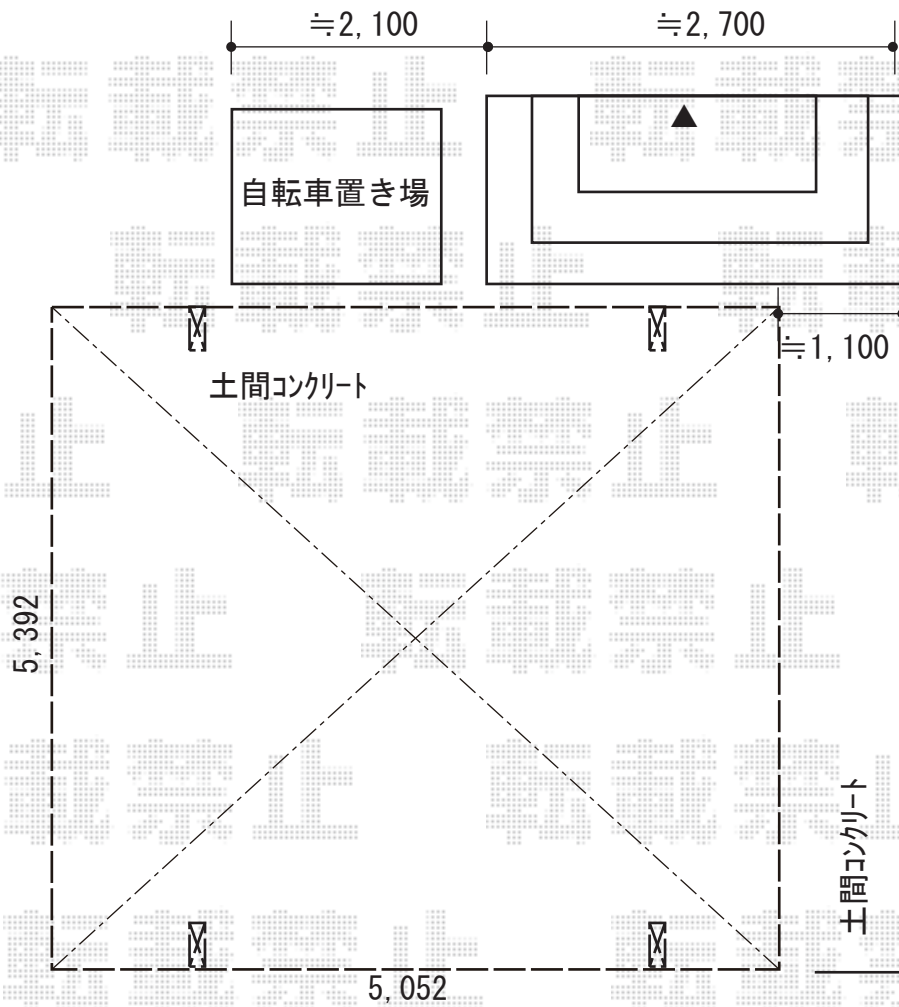

カーポート 施工概略図

YKK AP レイナツインポートグラン 積雪~20cm対応

幅= 5,392mm

奥行= 5,052mm

色: ブラウン

屋根材: 熱線遮断ポリカーボネート (アースブルーマット調)

柱仕様: ハイルフ柱仕様 (有効高 約2,350mm)

2018-11-555686