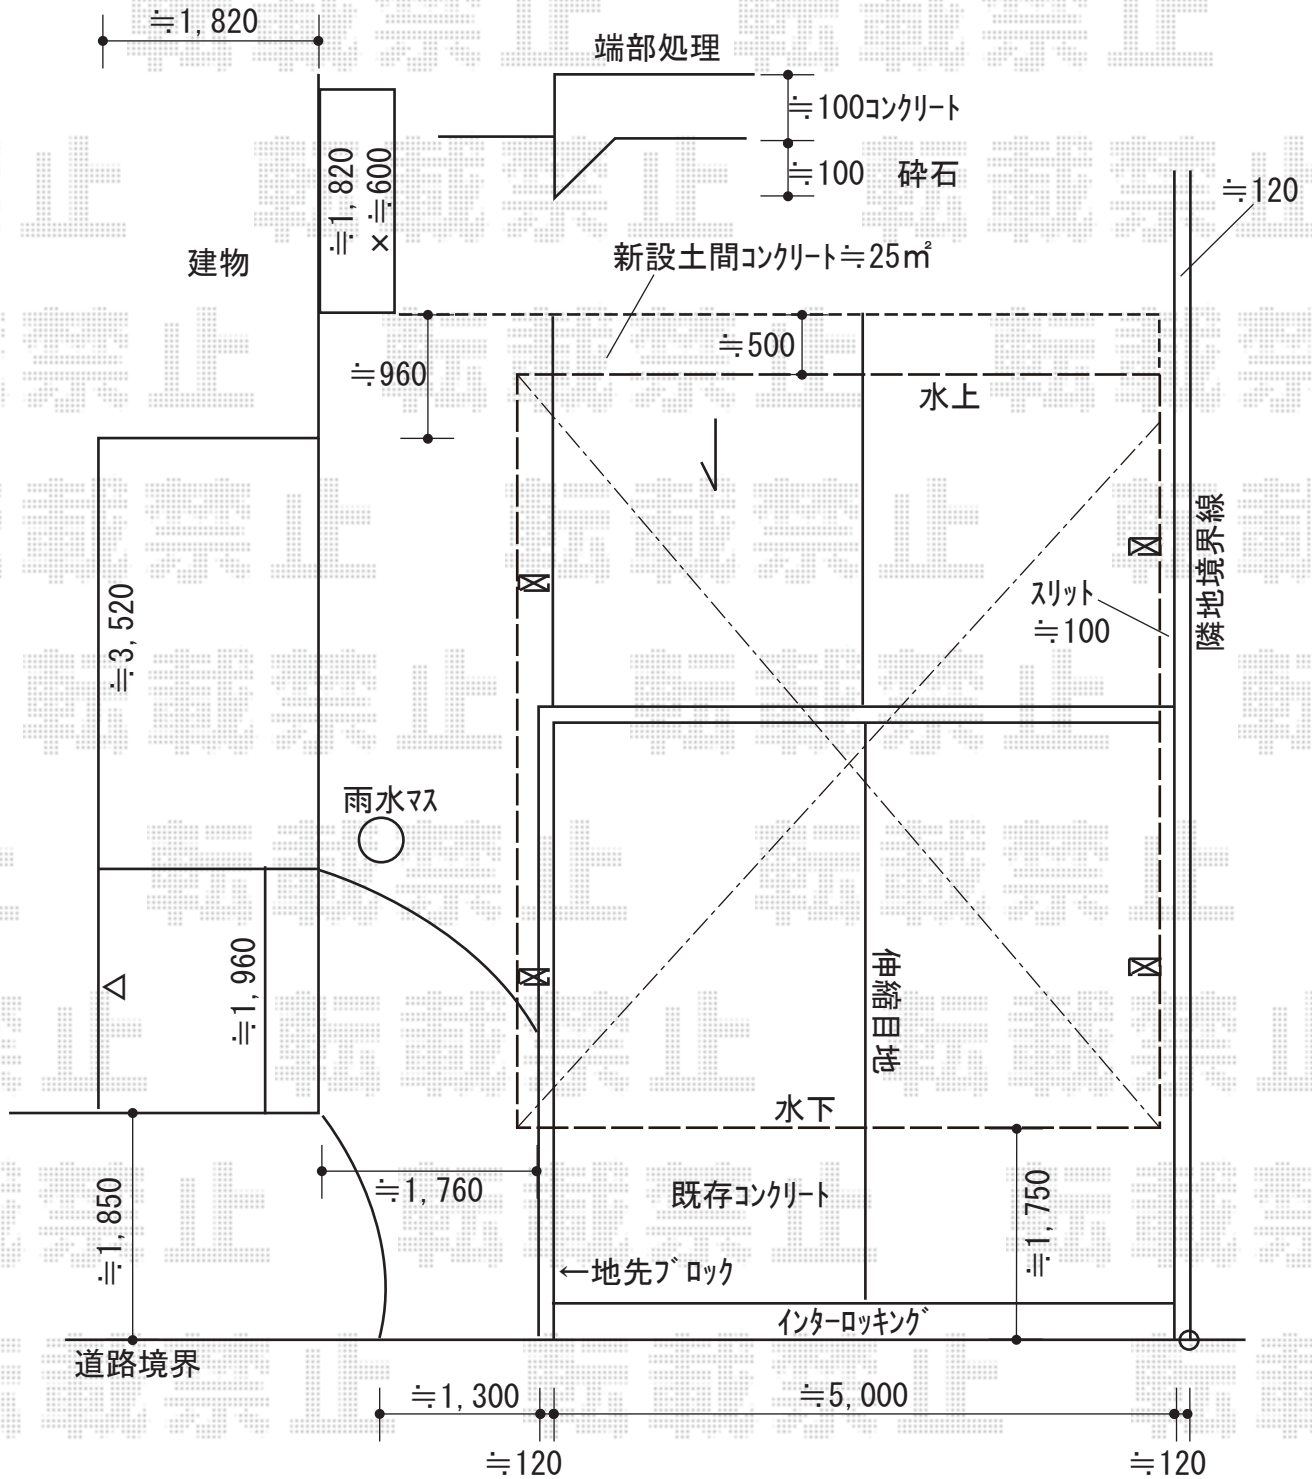

カーポート 施工概略図

YKK AP エフルージュ ツイン50 積雪~50cm対応

幅= 5,420mm

奥行= 5,781mm

色： ピュアシルバー

屋根材： 熱線遮断ポリカーボネート（アースブルーマット調）

柱仕様： ハイロング柱仕様（有効高 約2,800mm）

2018-11-555710