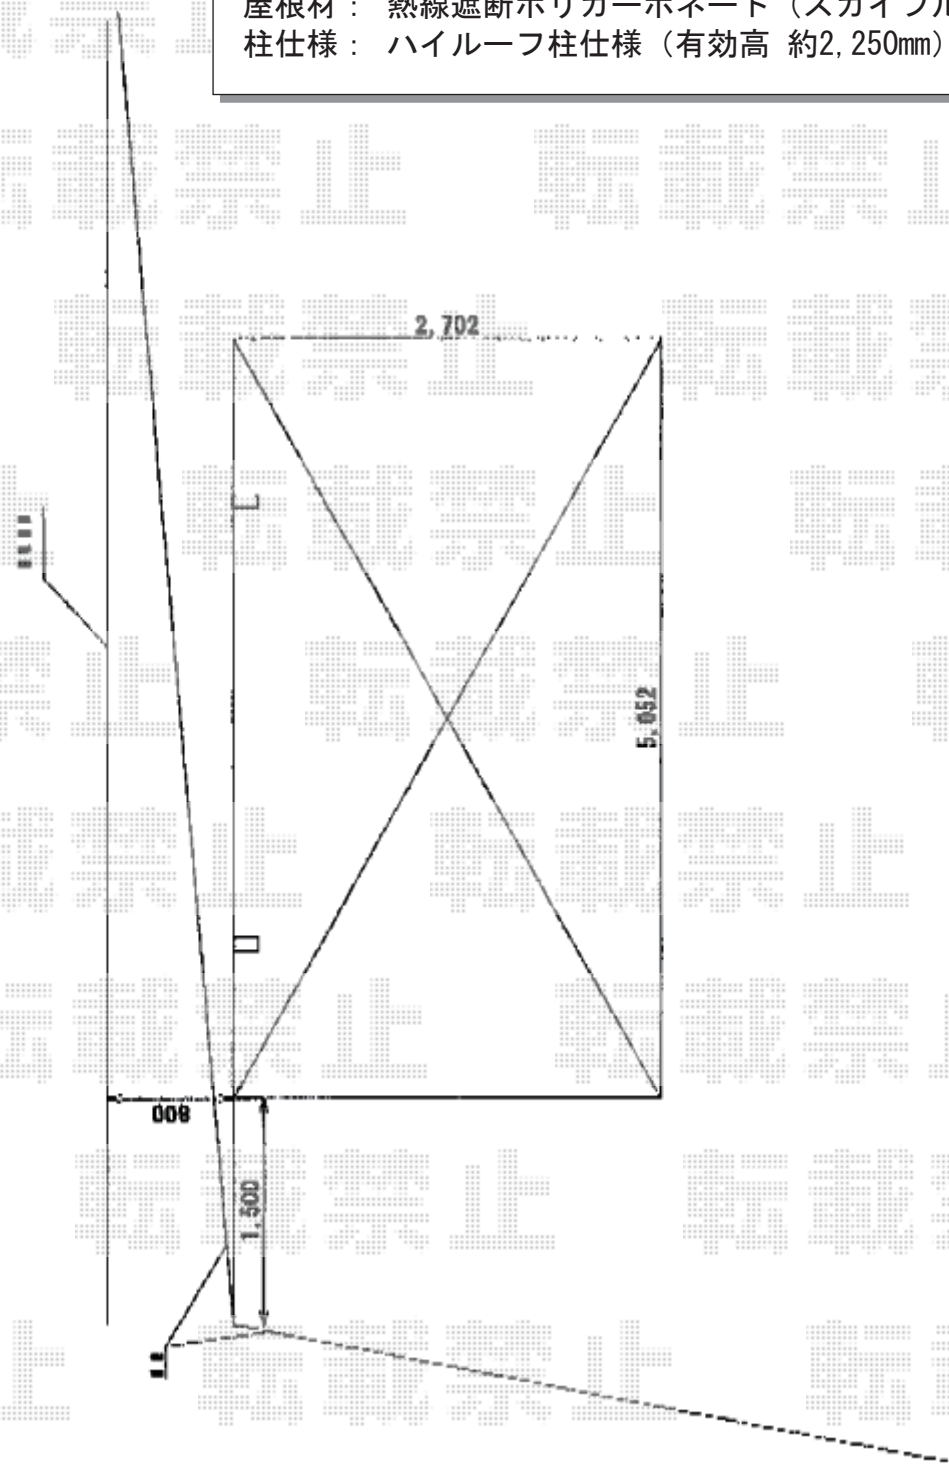

カーポート 施工概略図

Value Select プレシオサポート アルファ 積雪~20cm対応
幅= 2,702mm
奥行= 5,052mm
色： グレースブラウン
屋根材： 熱線遮断ポリカーボネート（スカイブルーマット調）
柱仕様： ハイルーフ柱仕様（有効高 約2,250mm）

2018-11-555740

担当者

木挽

イクスショップ

現場状況や作図制限により概略図の内容と多少の違いが生じることがございます。
施工時は、現場優先とさせて頂きたく思いますので、お立会い頂き、最終のご指示のほど、何卒、宜しくお願い致します。
全ての著作権はイクスショップに帰属します。当社とのお取引目的以外の使用・複製・転載は如何なる場合も禁止しております。