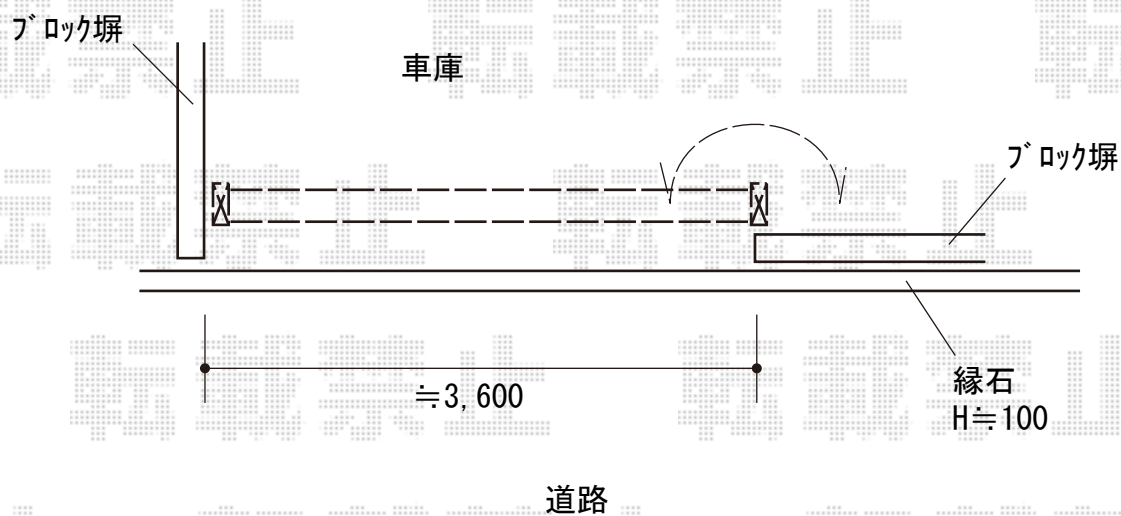

カーゲート 施工概略図

Value Select トリップゲート RB型 ノンレール 片開き 38S
開口幅= 3,753mm
全幅= 3,853mm
たたみ幅= 426.5mm
高さ= 1,200mm
色： ステンカラー
キャスター数： 3箇所
落棒数： 2本

2018-11-555744

担当者

山中

エクスショップ

現場状況や作図制限により概略図の内容と多少の違いが生じることがございます。
施工時は、現場優先とさせて頂きたく思いますので、お立会い頂き、最終のご指示のほど、何卒、宜しくお願ひ致します。
全ての著作権はエクスショップに帰属します。当社とのお取引目的以外の使用・複製・転載は如何なる場合も禁止しております。