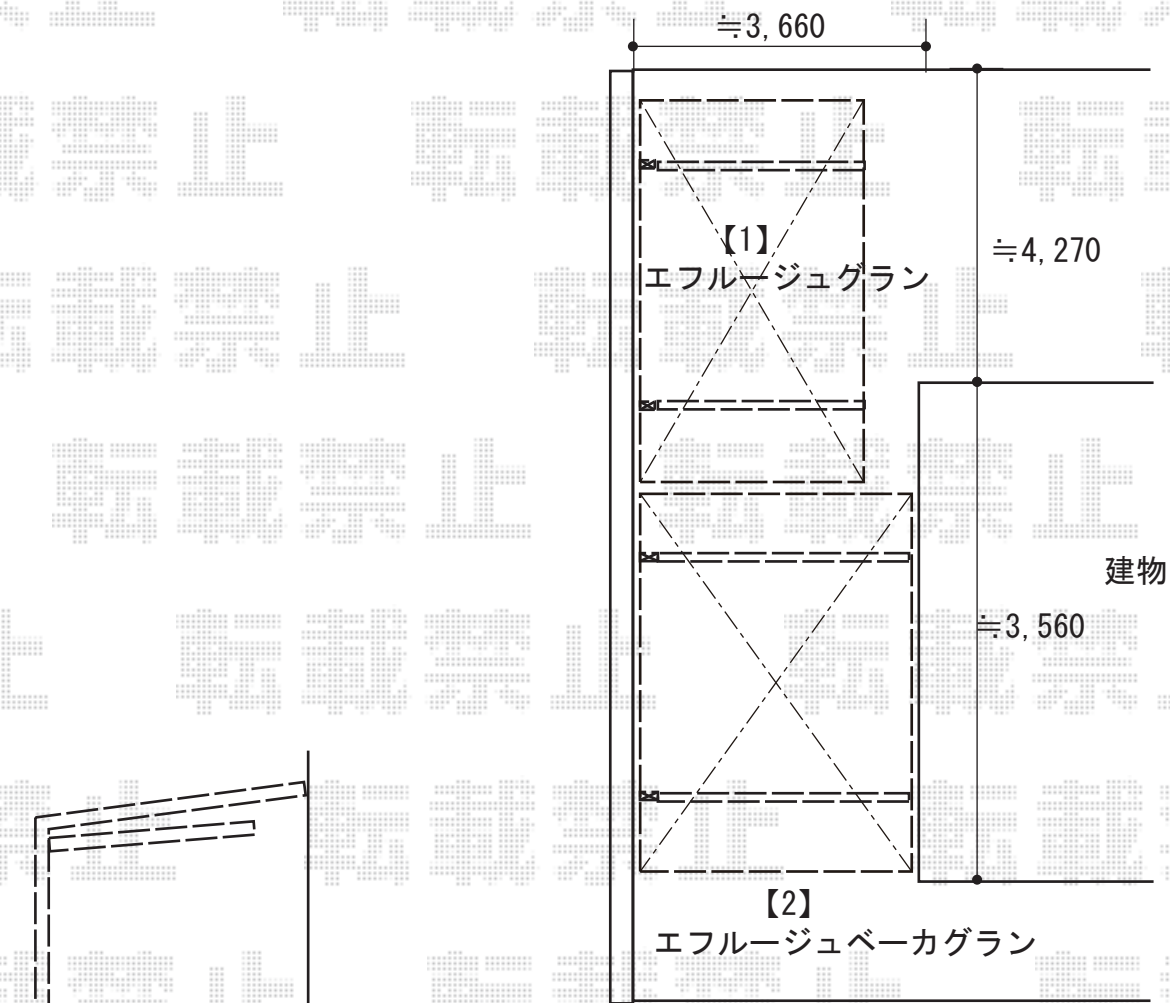

カーポート 施工概略図

YKK AP 【1】 エフルージュグラン 積雪～20cm対応

幅= 3,027mm

奥行= 5,052mm

色： カームブラック

屋根材： 熱線遮断ポリカーボネート(クリアマット)

柱仕様： ハイーフ柱仕様(有効高 約2,350mm)

YKK AP 【2】 エフルージュベーカーグラン 積雪～20cm対応

幅= 3,507mm

奥行= 5,052mm

色： カームブラック

屋根材： 熱線遮断ポリカーボネート(クリアマット)

柱仕様： ハイーフ柱仕様(有効高 約2,500mm)

2018-11-555793

担当者

新西