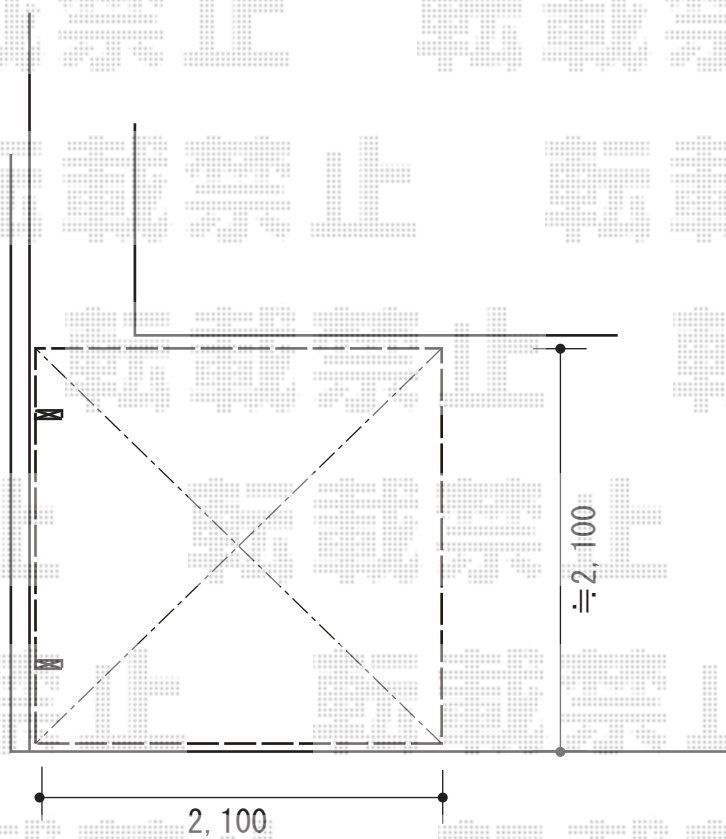

サイクルポート 施工概略図

Value Select プレシオスポート ミニ 積雪~20cm対応
幅= 2,100mm
奥行= 2,188mm (3台用)
色: ノーブルステン
屋根材: ポリカーボネート (ガラスマット)
柱仕様: 標準柱仕様 (有効高 約1,814mm)

2018-11-555798

担当者

伊野