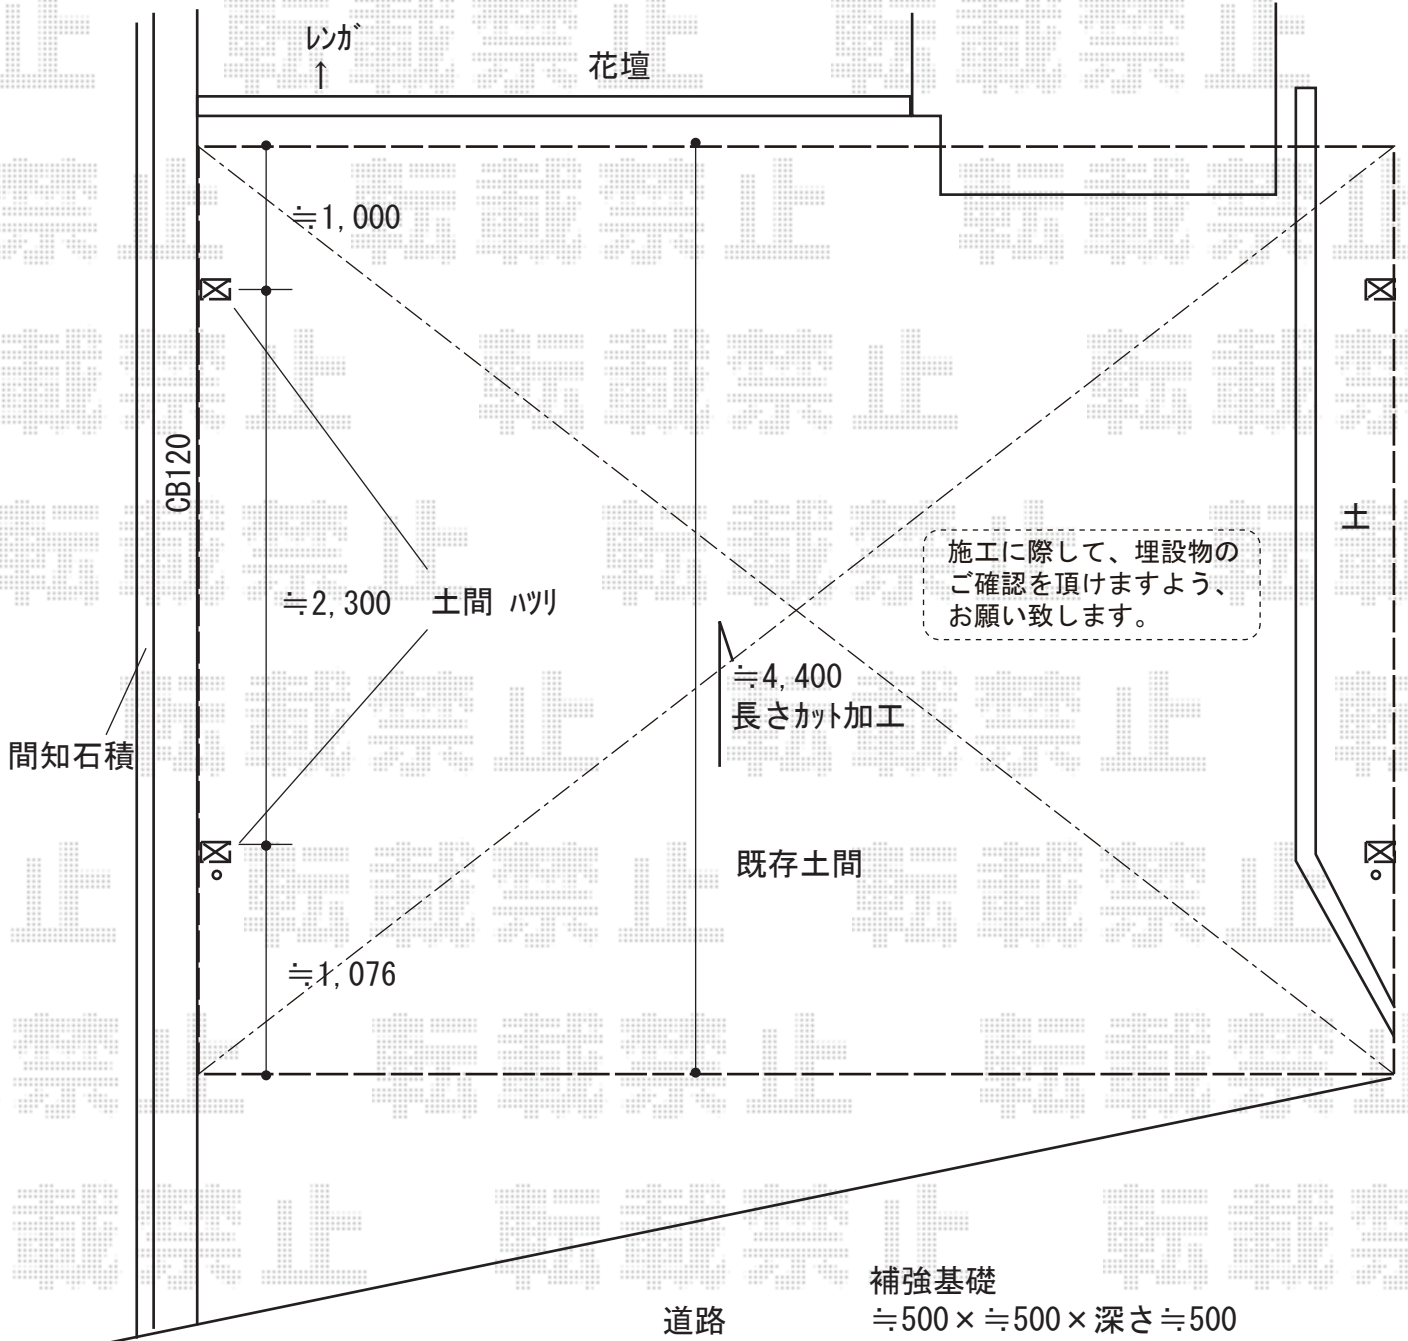

カーポート 施工概略図

YKK AP レイナトリプルポートグラン 積雪~20cm対応  
 幅= 8,000mm  
 奥行= 5,052mm  
 色: ブラウン  
 屋根材: 熱線遮断ポリカーボネート (色: クリアマット)  
 柱仕様: ハイルフ柱仕様 (有効高 約2,350mm)

2018-11-555824

担当者

村上 (公)