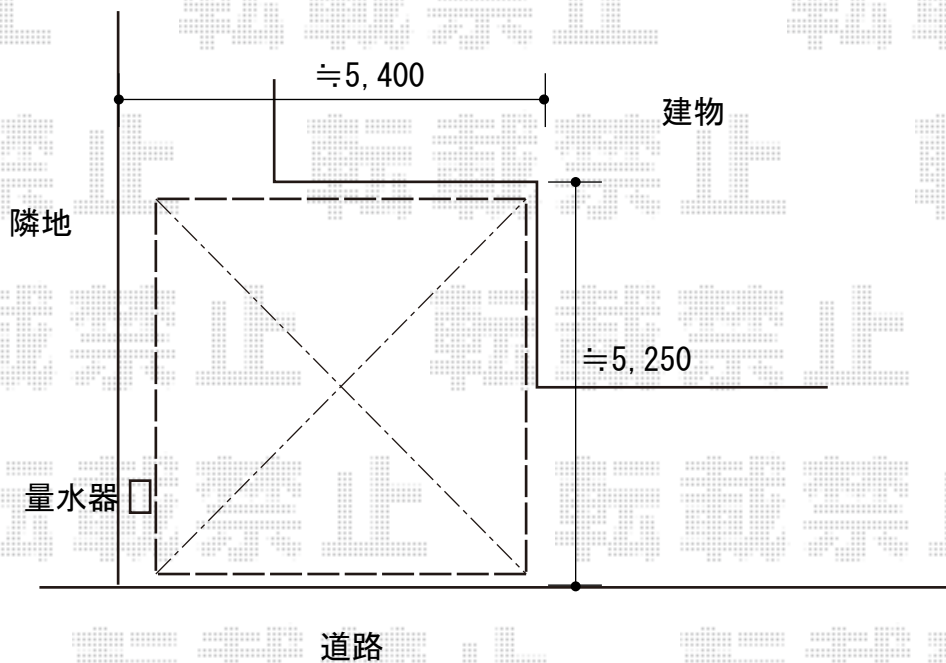

カーポート 施工概略図

YKK AP レイナツインポートグラン 積雪～20cm対応  
幅= 5,097mm  
奥行= 5,052mm  
色： カームブラック  
屋根材： 熱線遮断ポリカーボネート（色：アースブルー）  
柱仕様： ハイルーフ柱仕様（有効高 約2,350mm）

2018-11-555841

担当者

村上（公）