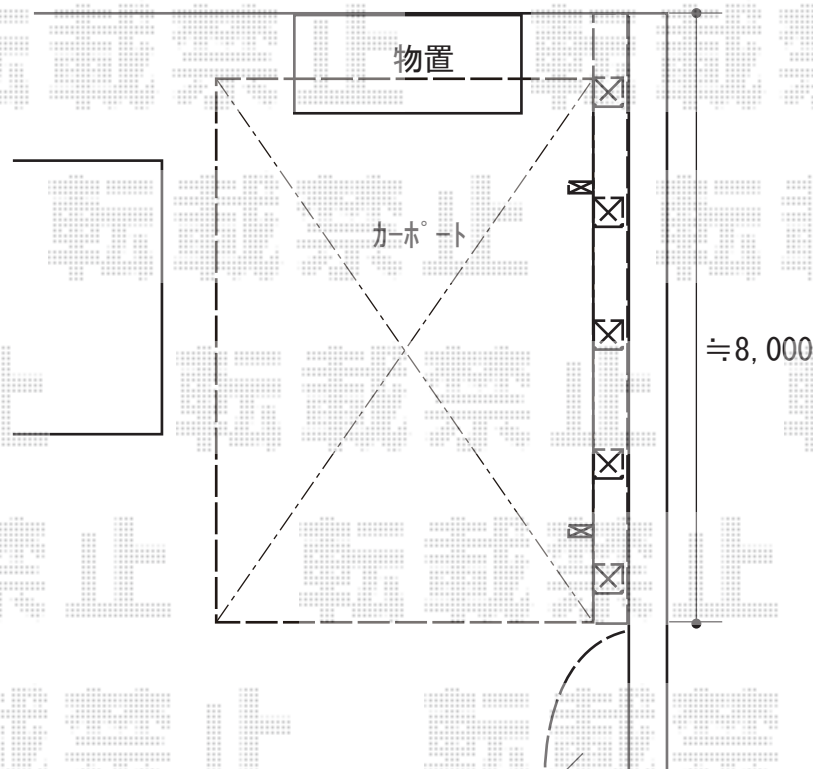

フェンス+カーポート 施工概略図

Value Select ミエーネフェンス 目隠しルーバータイプ 2段支柱 自立建て用 (パネル1段)
本体1枚 (W×H) = T100 (1,975mm×920mm) × 4枚
自立建て用2段支柱 : T190 (1,922.5mm) × 5本
端部キャップ : 4個入り × 1セット
色 : サントホワイト

YKK AP レイナポートグラン 積雪~20cm対応
幅= 2,700mm
奥行= 5,768mm
色 : プラチナステン
屋根材 : 熱線遮断ポリカーボネート(クリアマット)
柱仕様 : ハイルフ柱仕様 (有効高 約2,350mm)

YKK AP レイナポートグラン 着脱式サポート 標準・ハイルフ兼用
色 : プラチナステン
数量 : 2本入り×1セット

ゲート収納

2018-11-555900

担当者

新西