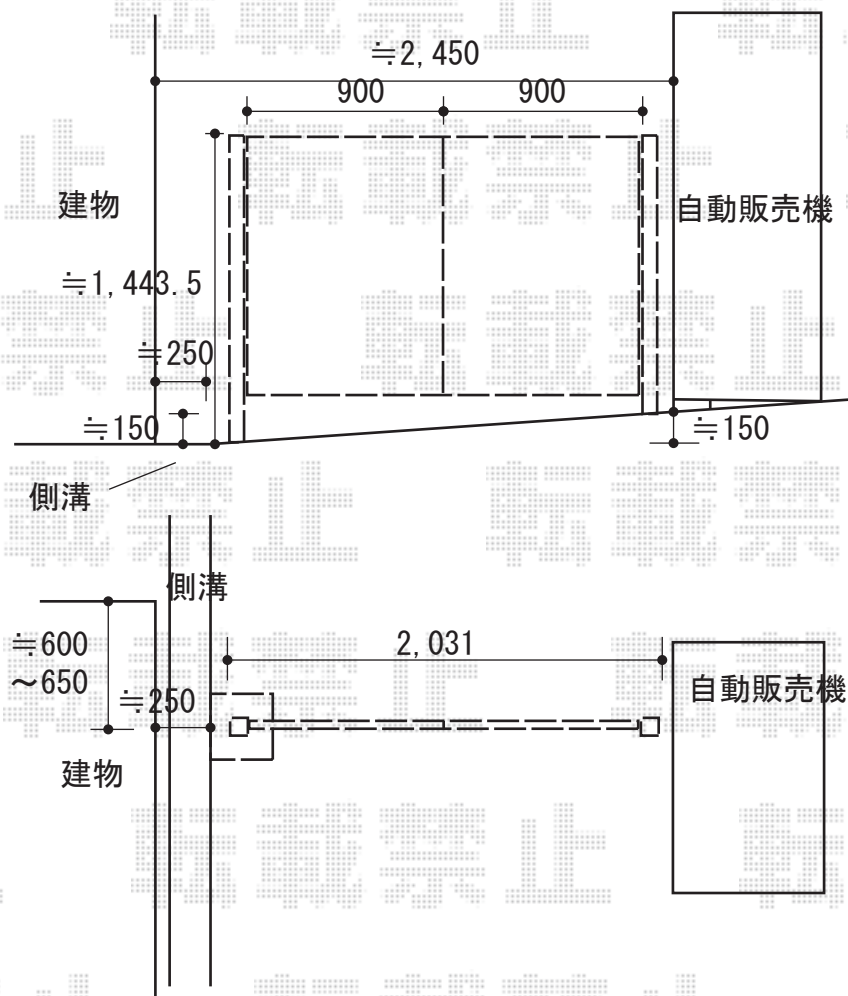

門扉 施工概略図

LIXIL (TOEX) 《特注》ライシス門扉 1型 細横棧 両開き 柱使用
 扉幅 = 900+900mm
 高さ = 扉 : 1,200mm/柱 : 1,400mm
 色 : シャイングレー
 錠 : シリンダーRD錠
 開き : 内開き
 オプション : 《特注》ロング落とし棒(+15mm)

2018-11-555924

担当者

犬伏