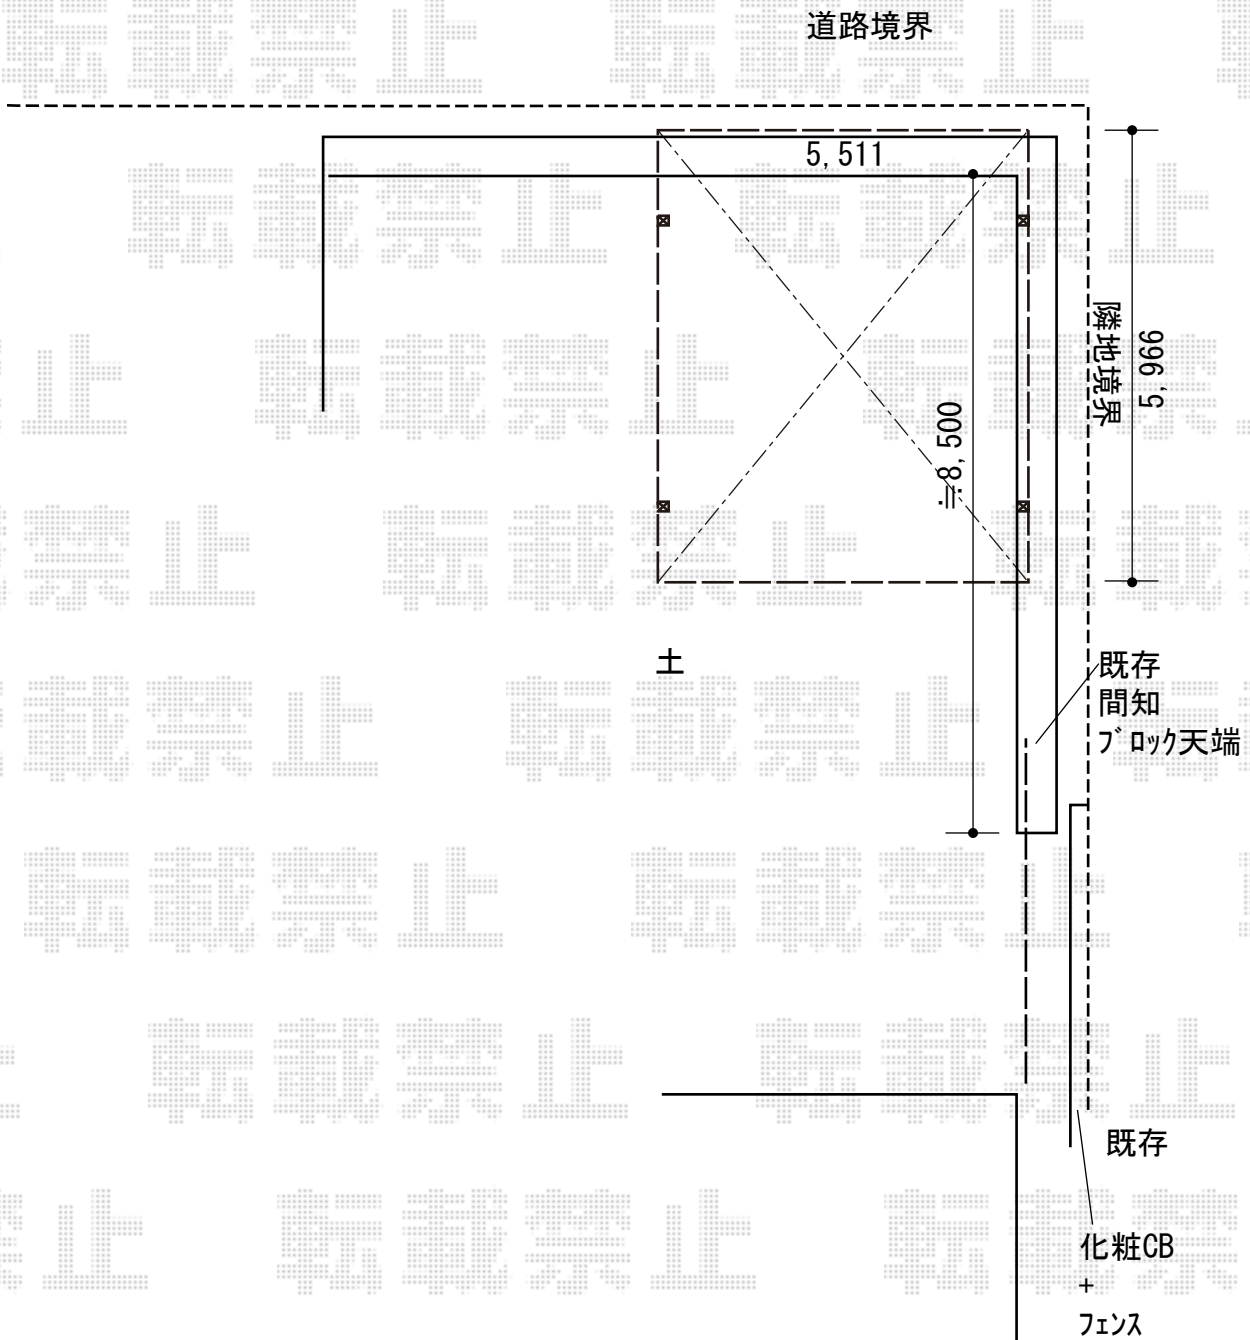

カーポート 施工概略図

YKK AP ジーポートneo Aタイプ 2台用 角柱4本柱 積雪~100cm対応 木調マテリアルカラー  
幅= 5,511mm  
奥行= 5,966mm  
色： 鼻隠し/キャラメルチーク 柱・梁/プラチナステン  
屋根材： スチール折板（シルバー/ペフ無/t0.8）※価格別途  
柱仕様： ハイルーフ柱仕様（有効高 約3,000mm）  
横材： 無

2018-11-555966