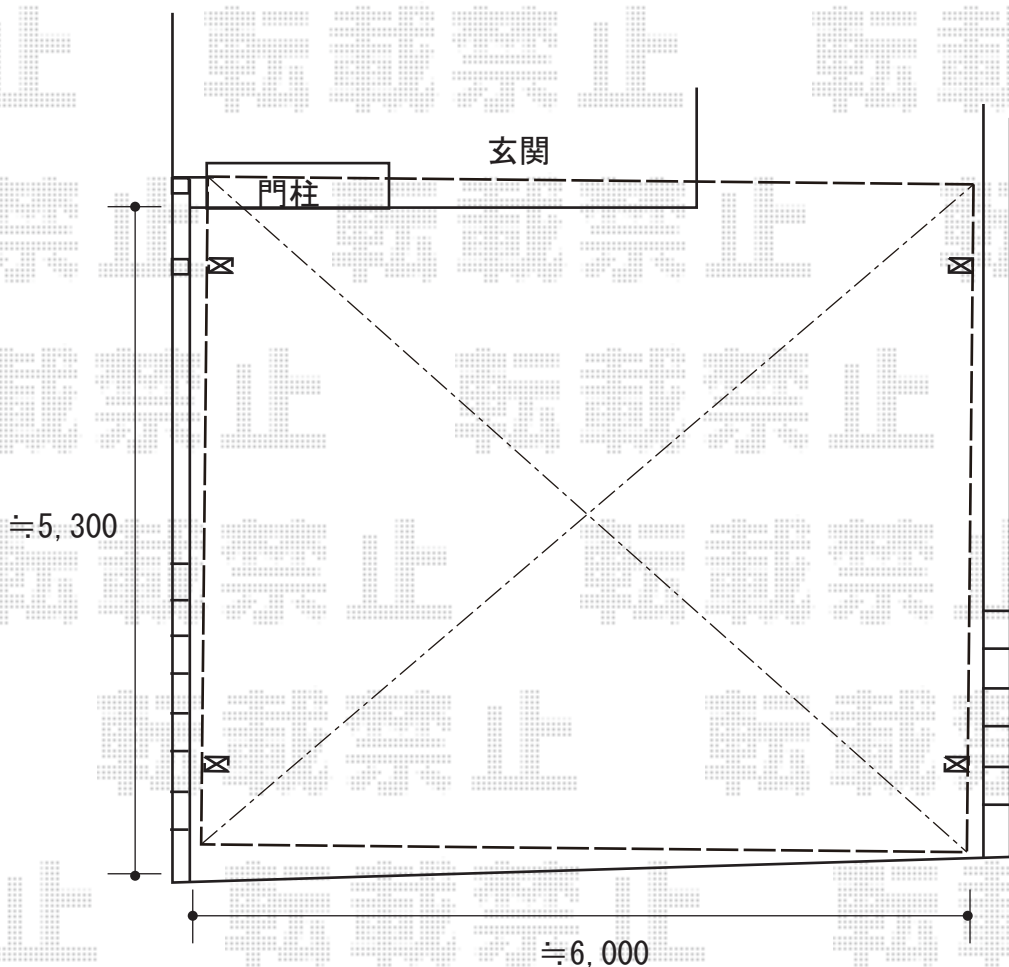

カーポート 施工概略図

LIXIL(トステム) テリオスポートIII 900 2台用 角柱4本柱 積雪~30cm対応
幅= 6,084mm
奥行= 5,453mm
色 : ナチュラルシルバー
屋根材 : スチール折板 (ペフ無/t0.6mm) *別途算出
柱仕様 : ロング柱25仕様 (有効高 約2,500mm)
横材 : 無し

2018-11-555967 担当者 村上(公)