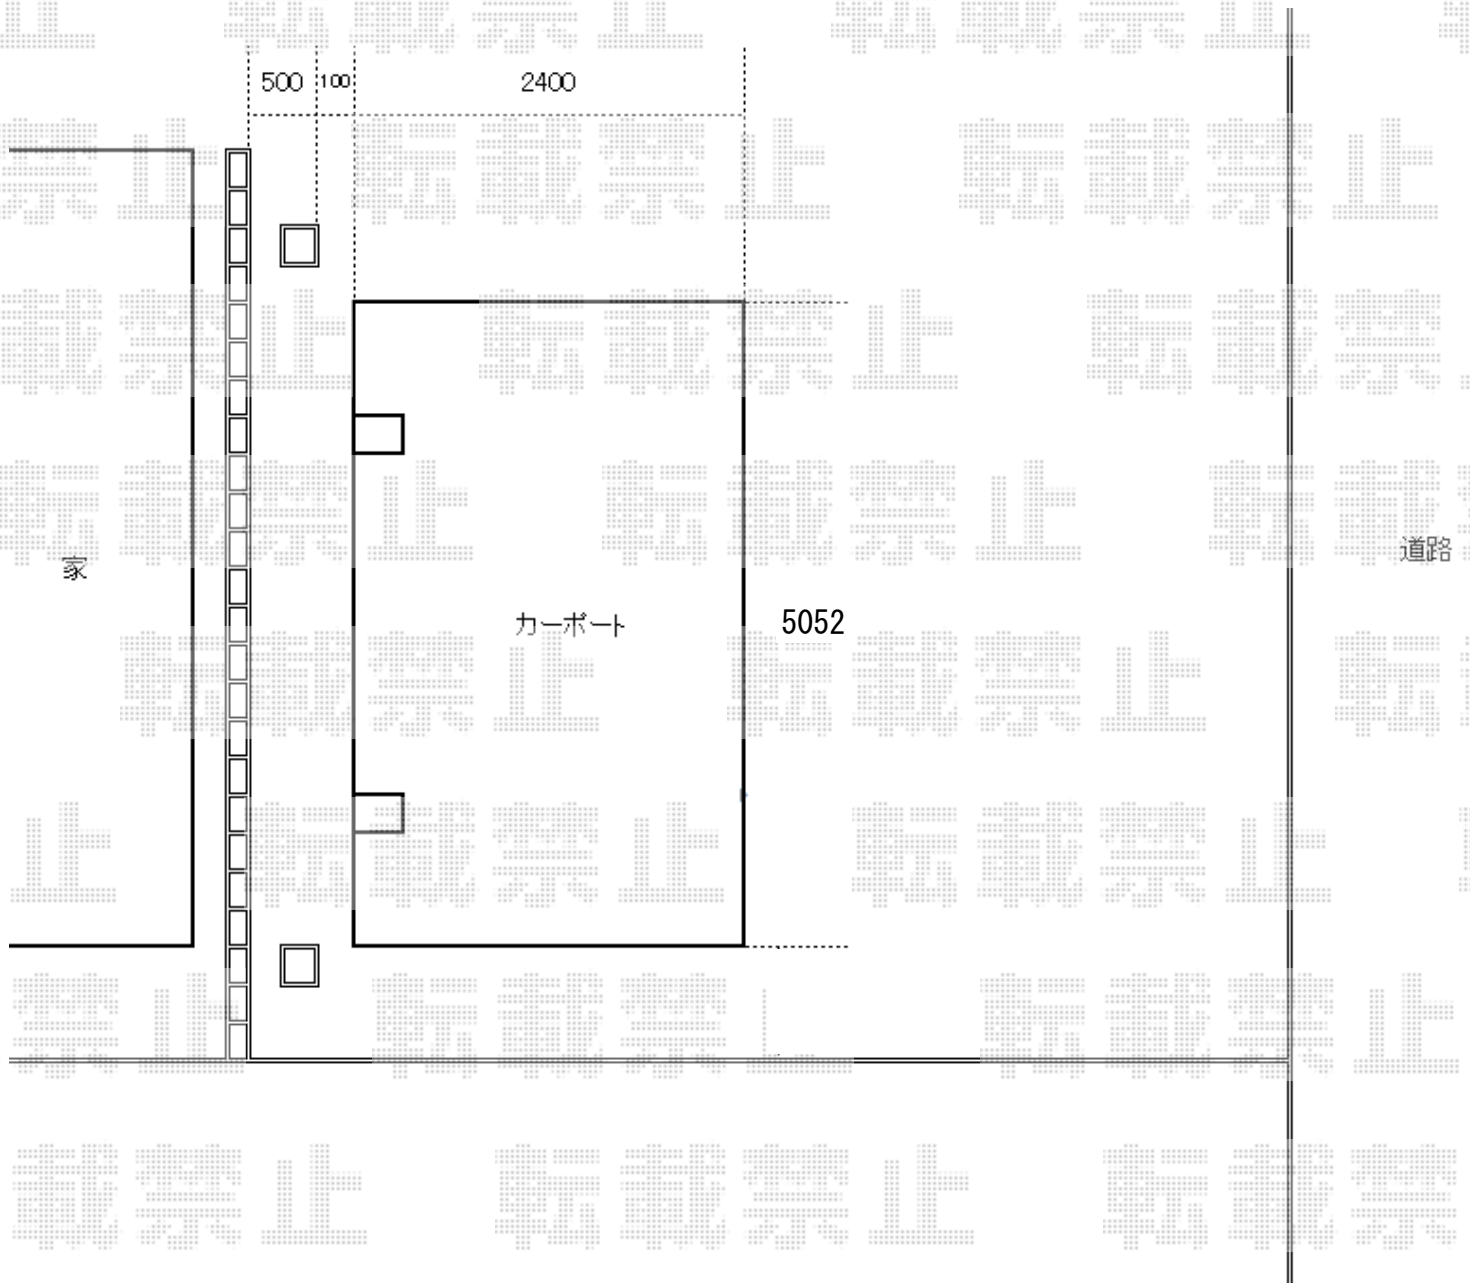

カーポート 施工概略図

YKK AP レイナポートグラン 積雪~20cm対応
幅= 2,400mm 奥行= 5,052mm
色：プラチナステン
屋根材：熱線遮断ポリカーボネート（アースブルー）
柱仕様：ハイルーフ柱仕様（有効高 約2,350mm）

YKK AP レイナポートグラン 着脱式サポート 標準・ハイルーフ兼用 2本入り×1セット
色：シャイングレー

2018-11-555983

担当者

村上（公）