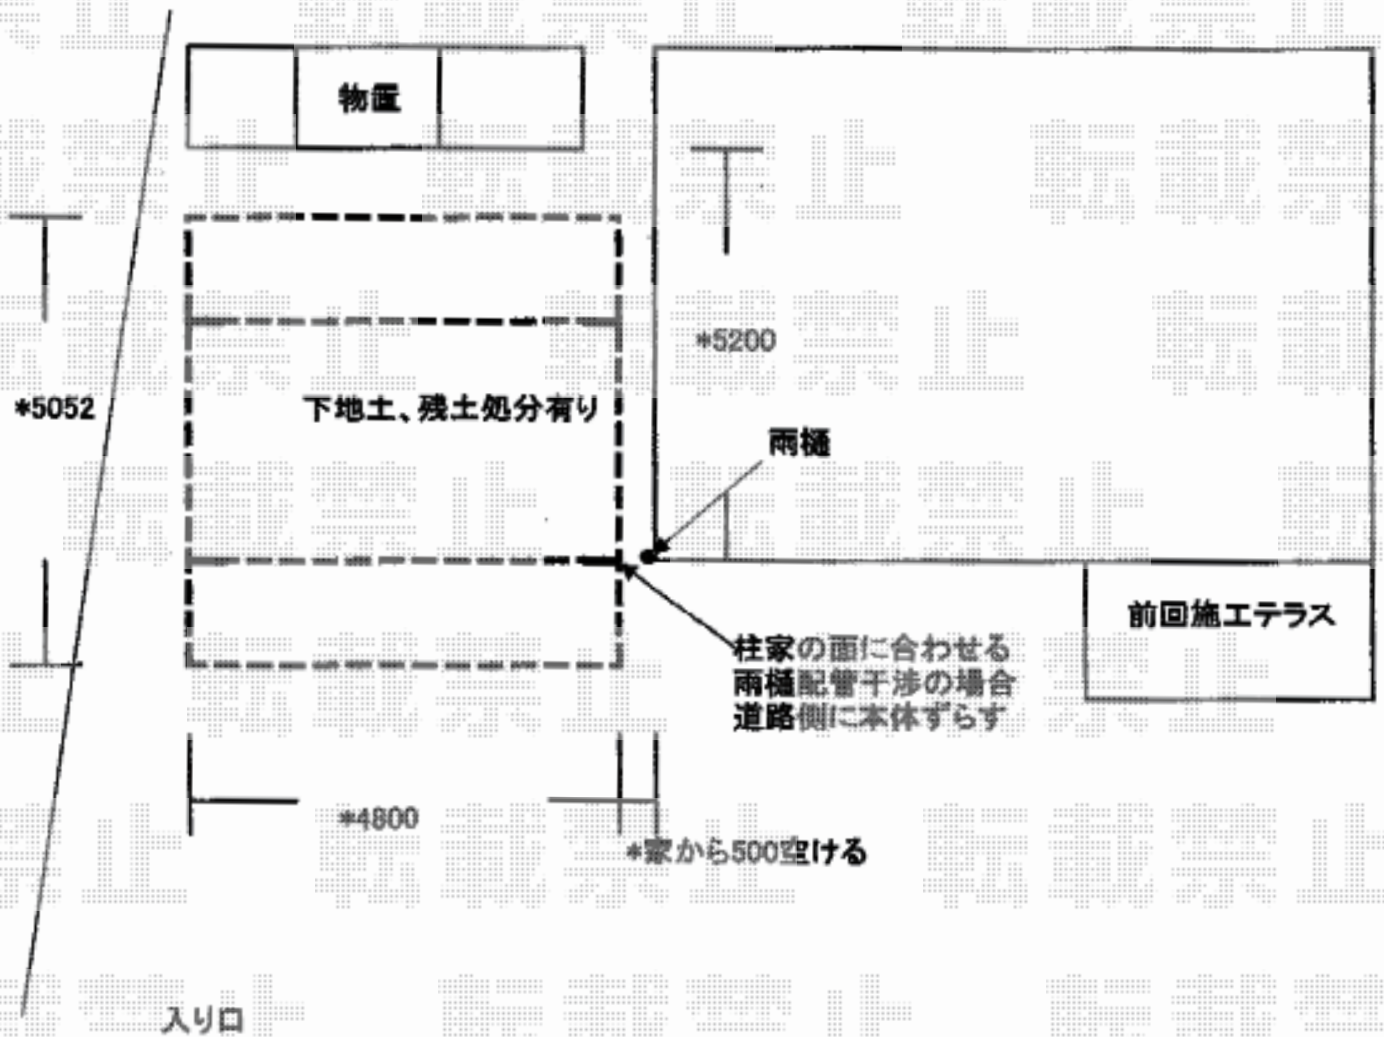

カーポート 施工概略図

YKK AP レイナツインポートグラン 積雪～20cm対応

幅= 4,801mm

奥行= 5,052mm

色： ホワイト

屋根材： 熱線遮断ポリカーボネート（アースブルーマット調）

柱仕様： ハイルフ柱仕様（有効高 約2,350mm）

YKK AP レイナツインポートグラン 屋根ふき材補強部品(8個入り)×2セット

色： カームブラック*1色のみ

2018-11-555989

担当者

村上（公）