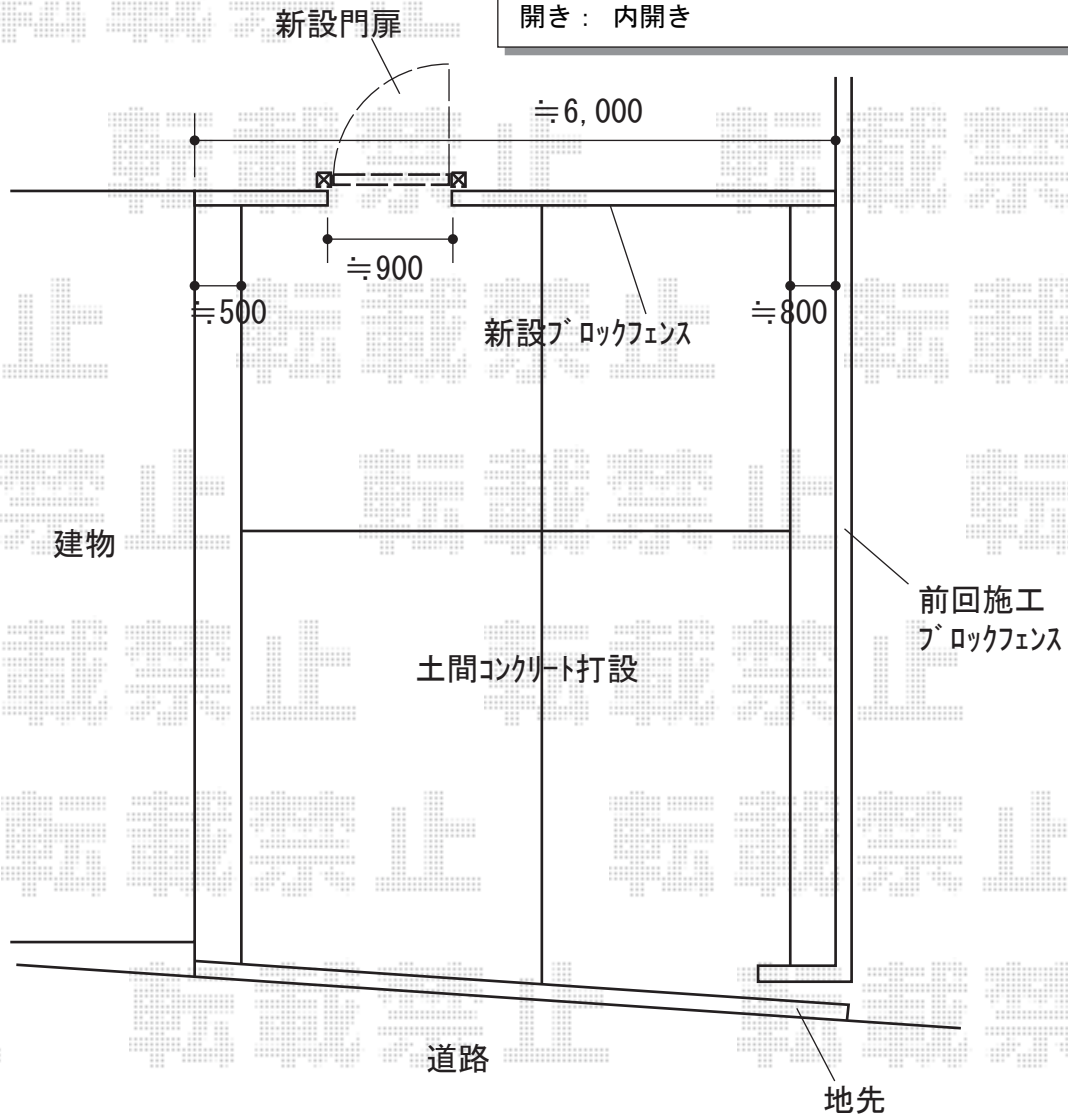

フェンス/門扉 施工概略図

Value Select ミエーネフェンス 目隠しルーバー 自由柱施工

本体1枚 (W×H) = T100(1,975×920mm) × 3枚

自由柱: T100 × 6本

端部カバー: T100 × 1セット

端部キャップ: 2セット

色: ブライトシルバー

YKK AP シンプレオ門扉5型 横目隠し 片開き 門柱使用

扉幅 = 900mm

扉高さ = 1,400mm

色: ピュアシルバー

錠: 打掛錠1型

開き: 内開き

Value Select ミエーネフェンス フェンス下すき間隠し

本体: 3枚

端部キャップ: 2セット

色: ブライトシルバー

Value Select 【既存用】ミエーネフェンス フェンス下すき間隠し

本体: 37枚

端部キャップ: 4セット

コーナー部品: 5セット

色: ブライトシルバー

2018-11-556017

担当者