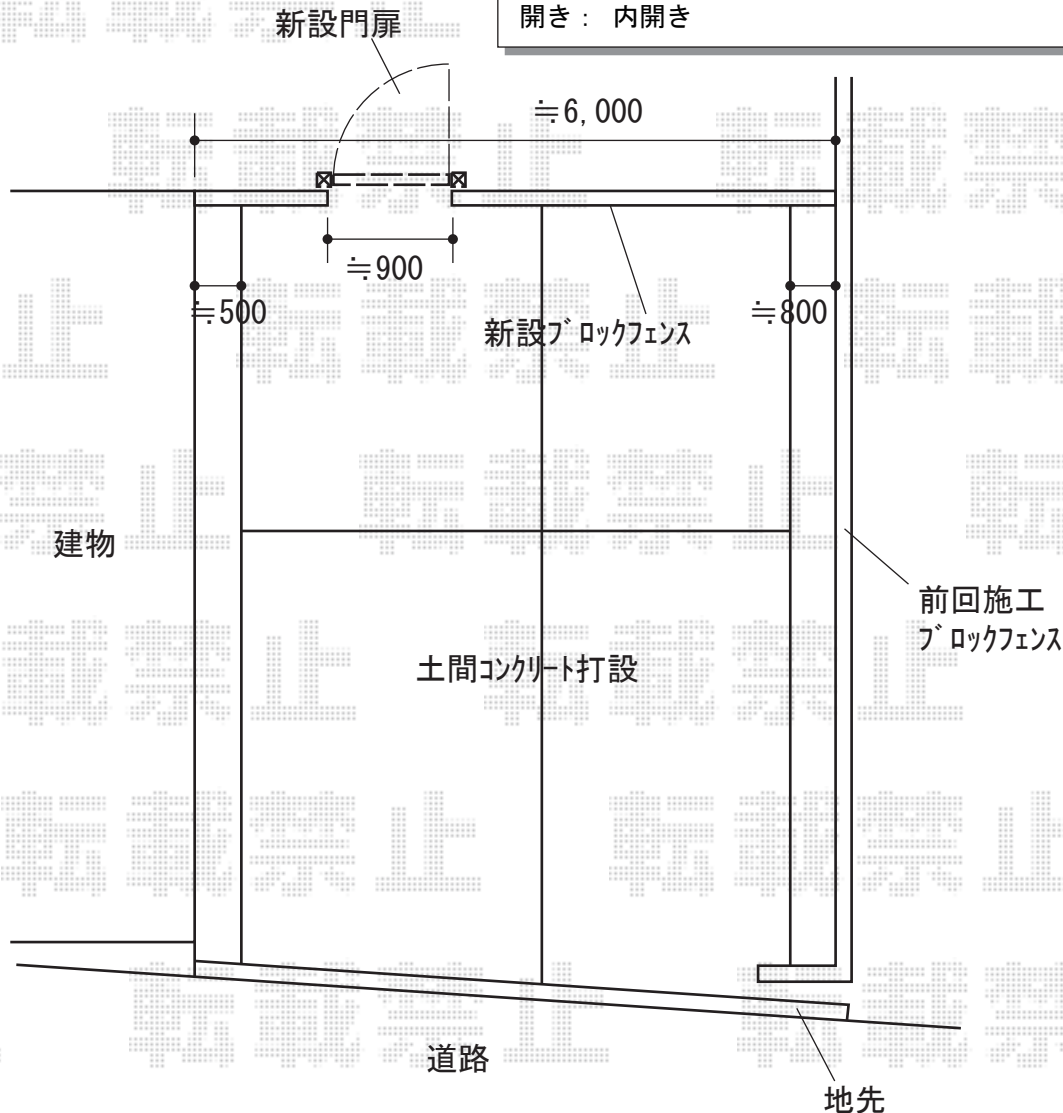

フェンス/門扉 施工概略図

Value Select ミエーネフェンス 目隠しルーバー 自由柱施工

本体1枚 (W×H) = T100(1,975×920mm) × 3枚

自由柱: T100 × 6本

端部カバー: T100 × 1セット

端部キャップ: 2セット

色: ブライトシルバー

YKK AP シンプレオ門扉5型 横目隠し 片開き 門柱使用

扉幅 = 900mm

扉高さ = 1,400mm

色: ピュアシルバー

錠: 打掛錠1型

開き: 内開き

Value Select ミエーネフェンス フェンス下すき間隠し

本体: 3枚

端部キャップ: 2セット

色: ブライトシルバー

Value Select 【既存用】ミエーネフェンス フェンス下すき間隠し

本体: 37枚

端部キャップ: 4セット

コーナー部品: 5セット

色: ブライトシルバー

2018-11-556017

担当者