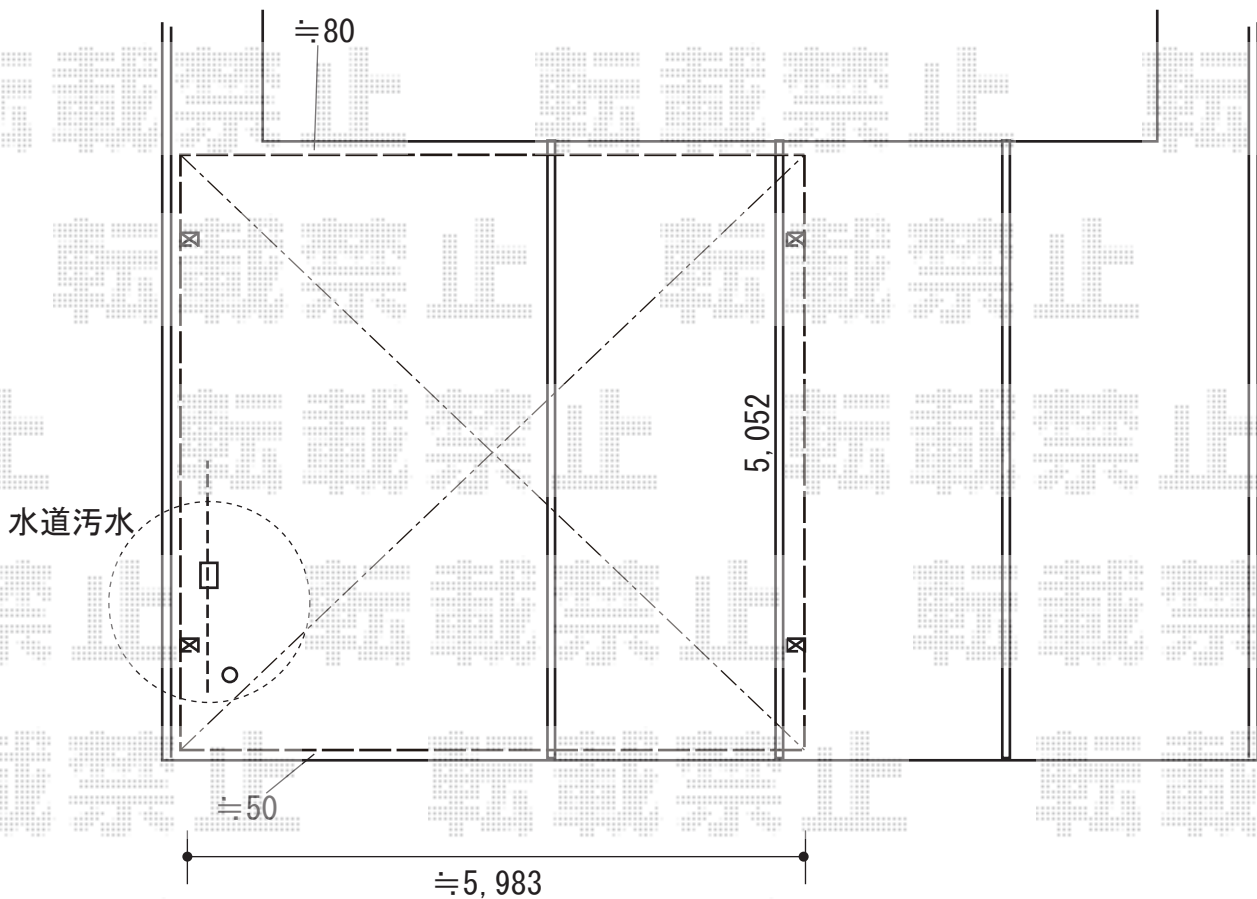

カーポート 施工概略図

YKK AP レイナツインポートグラン 積雪～20cm対応
幅= 5,983mm
奥行= 5,052mm
色： プラチナステン
屋根材： 熱線遮断ポリカーボネート(クリアマット)
柱仕様： ハイルフ柱仕様 (有効高 約2,350mm)

YKK AP レイナツインポートグラン 屋根ふき材補強部品 (2セット) ×1
色： カームブラック*1色のみ

2018-11-556034

担当者

村上 (公)