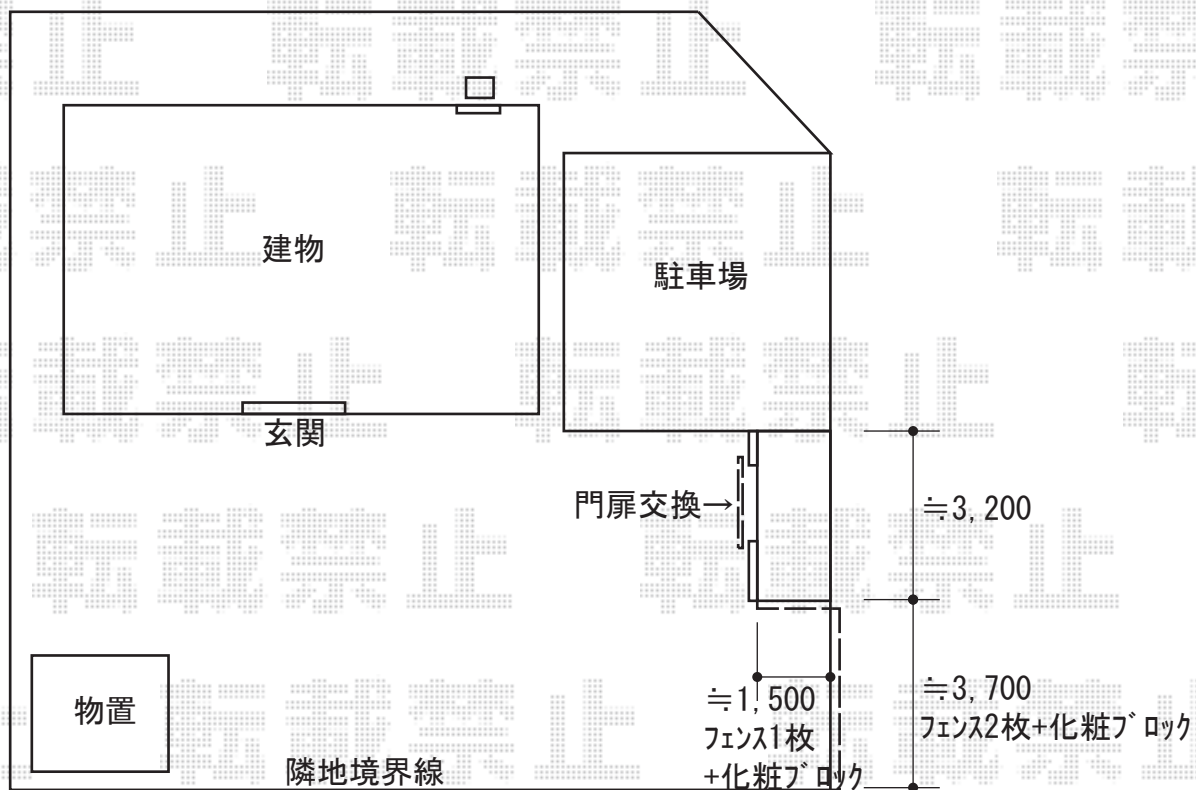

フェンス/門扉 施工概略図

三協アルミ キャスモア1型 フリー支柱タイプ
本体1枚 (W×H) = 1006 (1,000mm×540mm) × 3枚
フリー支柱： 1006× 3セット
色： アートブラック

三協アルミ ハーベリー1型 両開き 門柱タイプ
扉幅 = 700+700mm
扉高 = 1,200mm
色： アートブラック
錠： タッチ錠 着脱式ツマミサムターン仕様
開き： 内開き

2018-11-556066