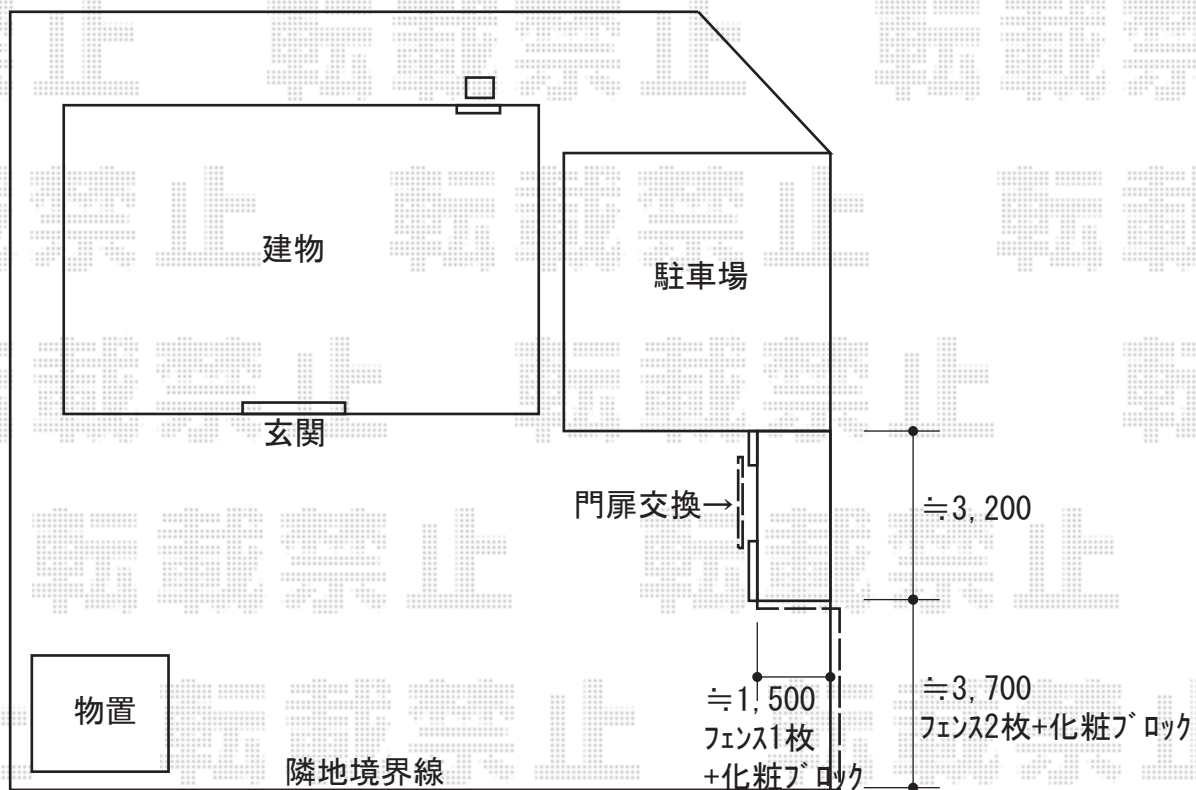

フェンス/門扉 施工概略図

三協アルミ キャスモア1型 フリー支柱タイプ
本体1枚 (W×H) = 1006 (1,000mm×540mm) × 3枚
フリー支柱: 1006×3セット
色: アートブラック

三協アルミ ハーベリー1型 両開き 門柱タイプ
扉幅 = 700+700mm
扉高 = 1,200mm
色: アートブラック
錠: タッチ錠 着脱式ツマミサムターン仕様
開き: 内開き

2018-11-556066