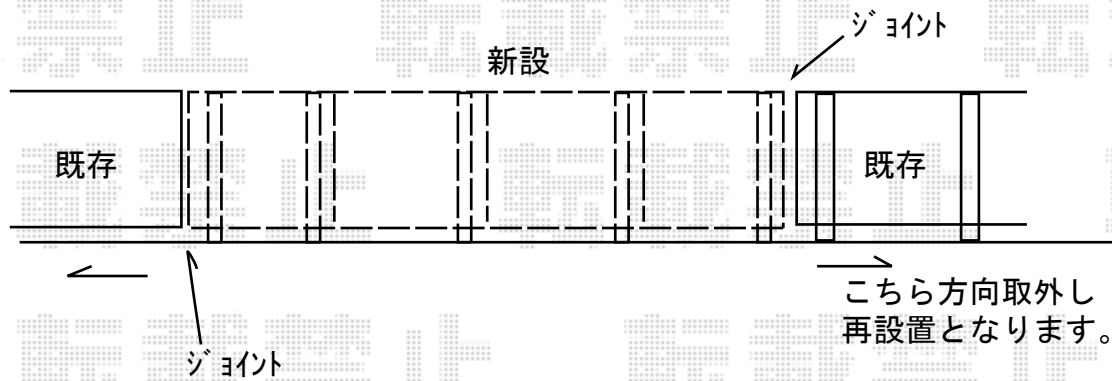

フェンス 施工概略図

三協アルミ カムフィX6型 横目隠し フリー支柱タイプ
本体1枚 (W×H) = 2012 (1,973mm×1,120mm) × 4枚
フリー支柱: 2012 × 8本
押え金具: 【GB5473】 × 12セット
支持金具: 【GB4114】 × 12セット
連結金具: 【GB6106】 × 13セット
小ねじトラス: 4 × 10 × 8 × 50本
タッピンねじ2種: バインド4 × 20 × 8.3 G5 × 50本
小口キャップ: 1セット
色: ブラック