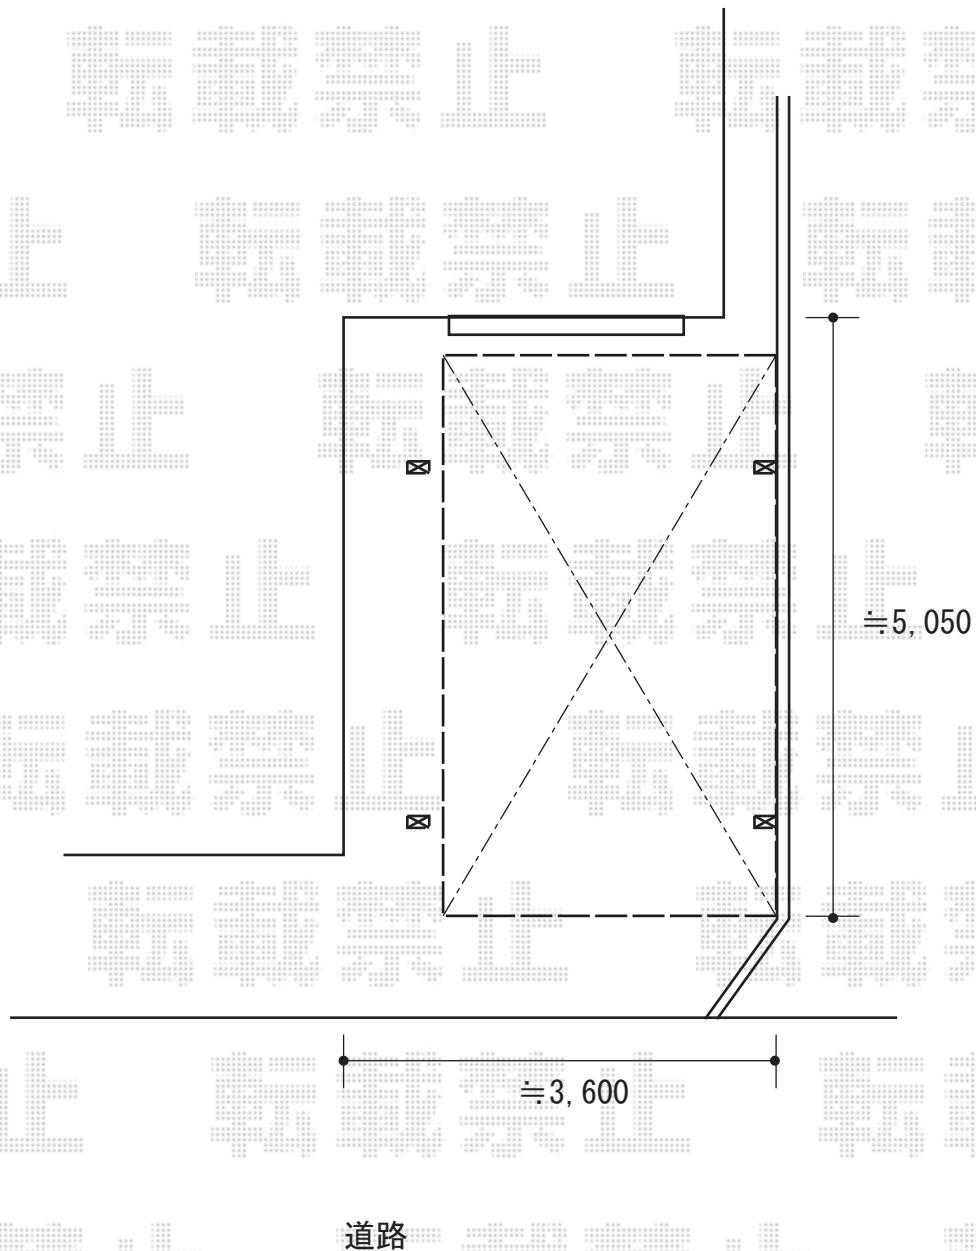

# カーポート 施工概略図

YKK AP レイナポートグラン 積雪～20cm対応

幅= 2,700mm

奥行= 5,052mm

色： カームブラック

屋根材： ポリカーボネート（スモークブラウン）

柱仕様： 標準柱仕様（有効高 約2,000mm）

YKK AP レイナポートグラン 着脱式サポート 標準・ハイルーフ兼用 2本入り×1セット

色： カームブラック

2018-11-556112

担当者

新西