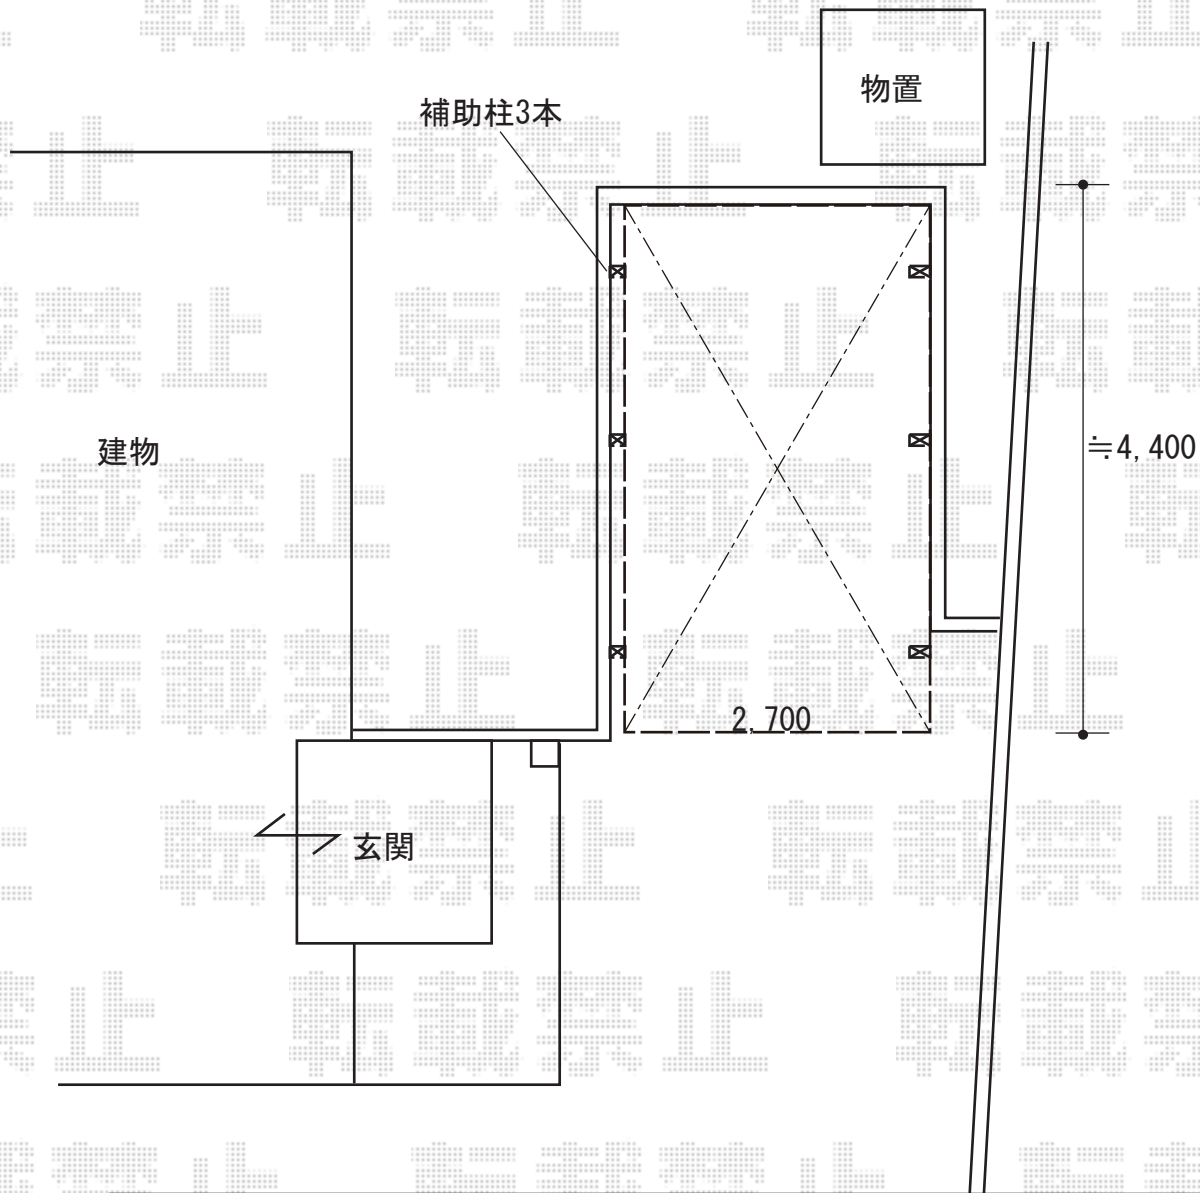

カーポート 施工概略図

YKK AP レイナキャップポートグラン50 積雪～50cm対応  
幅= 2,702mm  
奥行= 5,052mm  
色： プラチナステン  
屋根材： ポリカーボネート（アースブルー）  
柱仕様： 標準柱仕様（有効高 約2,000mm）

2018-11-556163

担当者

伊野