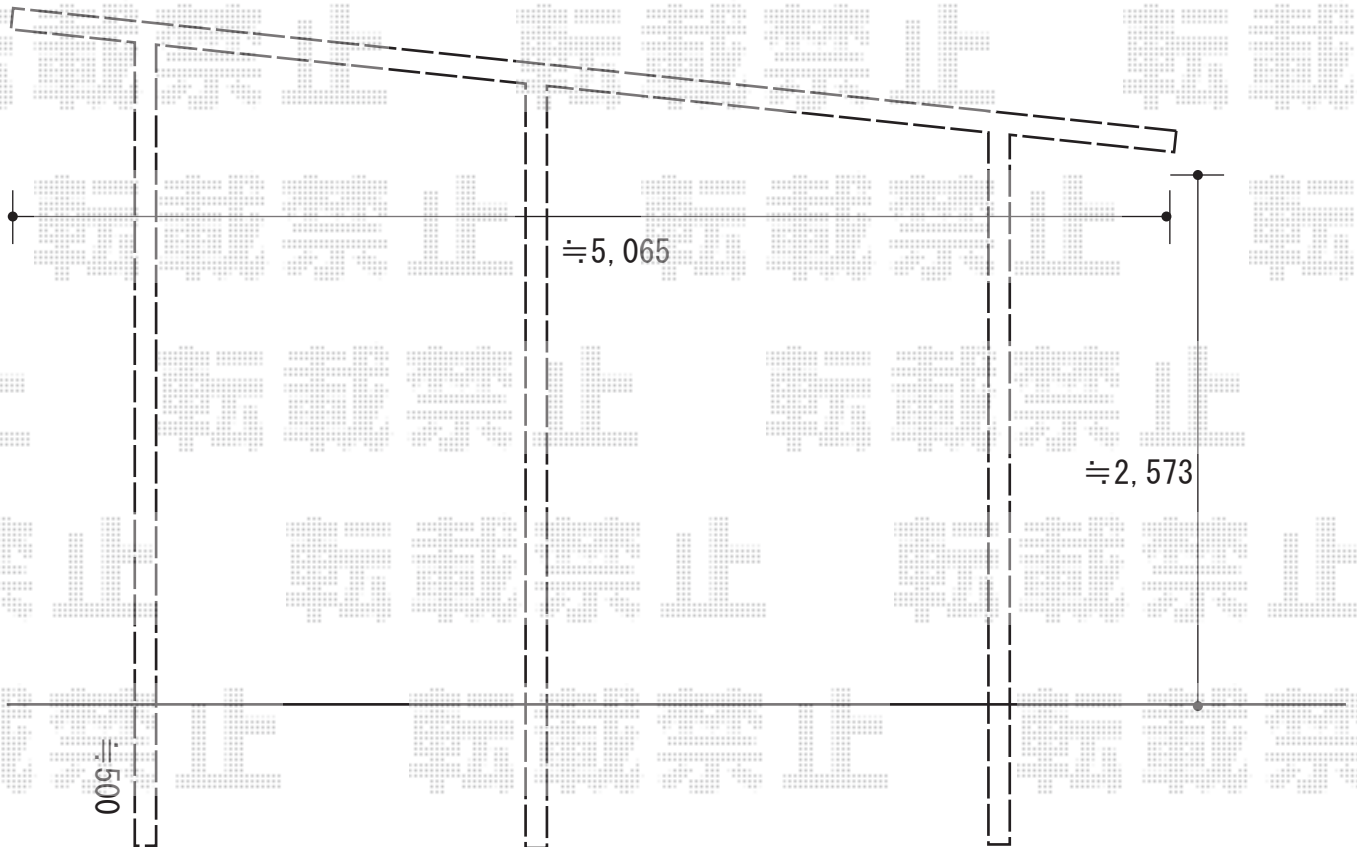

カーポート 施工概略図

YKK AP エフルージュ ツイン100 積雪~100cm対応
幅= 6,010mm
奥行= 5,065mm
色： プラチナステン
屋根材： 熱線遮断ポリカーボネート（アースブルーマット調）
柱仕様： ハイルフ柱仕様（有効高 約2,300mm）

2018-11-556166

担当者

新西