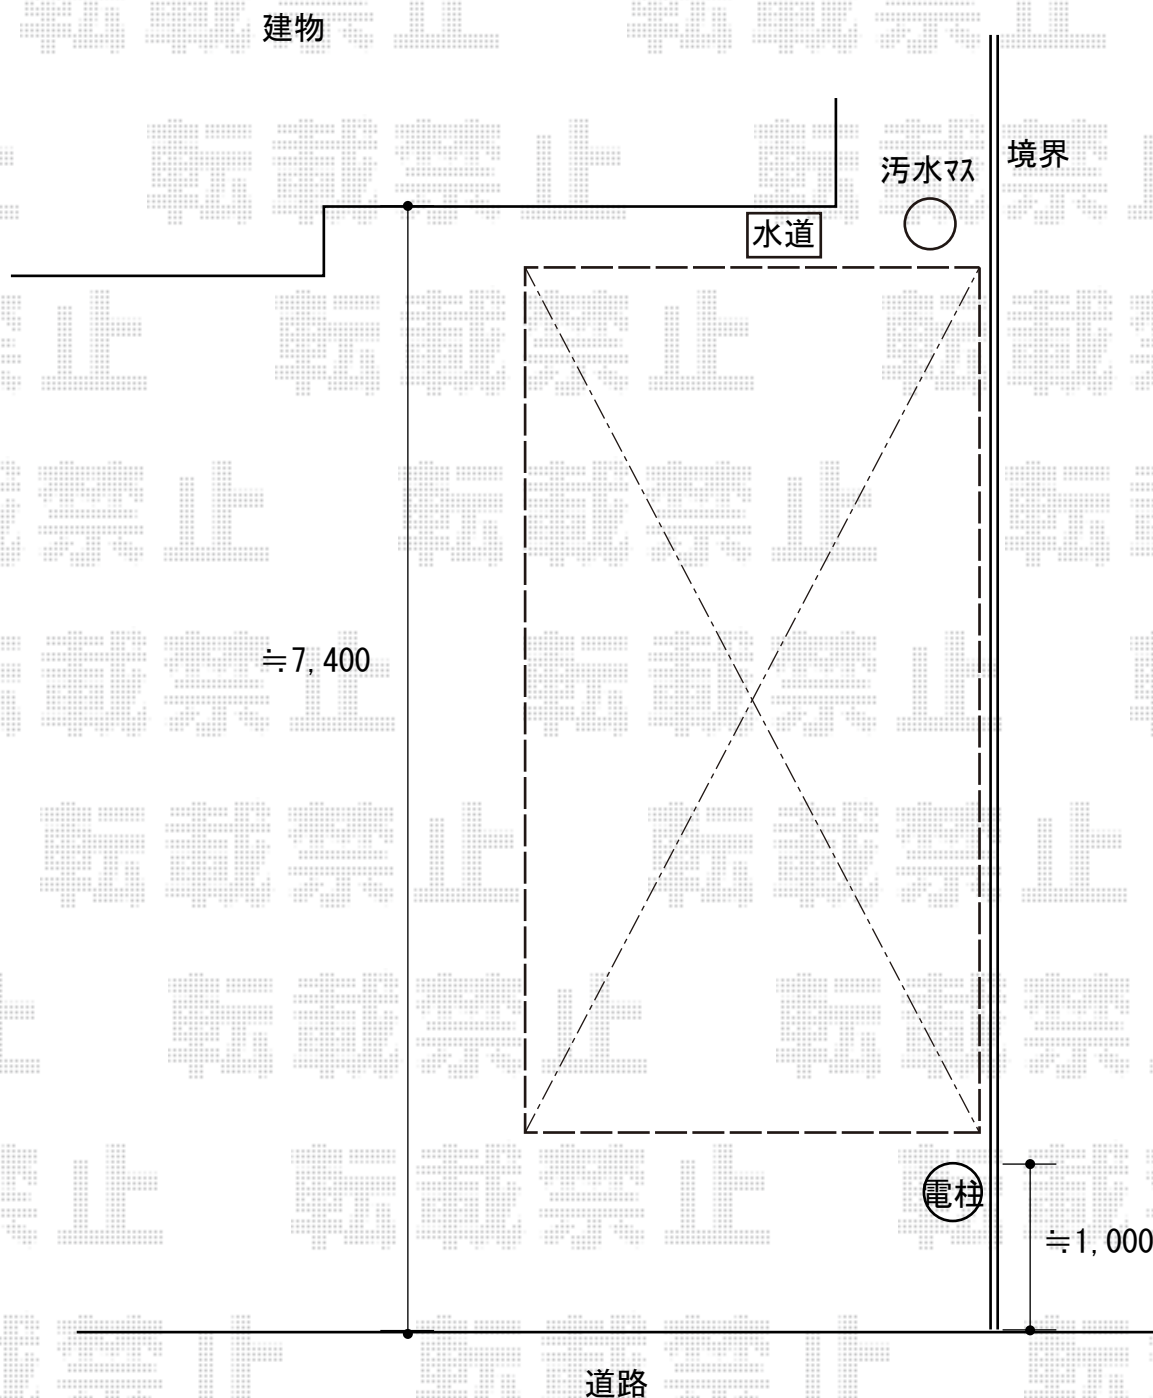

カーポート 施工概略図

YKK AP レイナポートグラン 積雪～20cm対応
幅= 3,000mm
奥行= 5,768mm
色： プラチナステン
屋根材： ポリカーボネート（トーマイマット）
柱仕様： 標準柱仕様（有効高 約2,000mm）
=====

YKK AP レイナポートグラン
着脱式サポート柱 標準・ハイルフ兼用2本入り×1セット
色： プラチナステン

2018-11-556169	担当者	木挽
----------------	-----	----