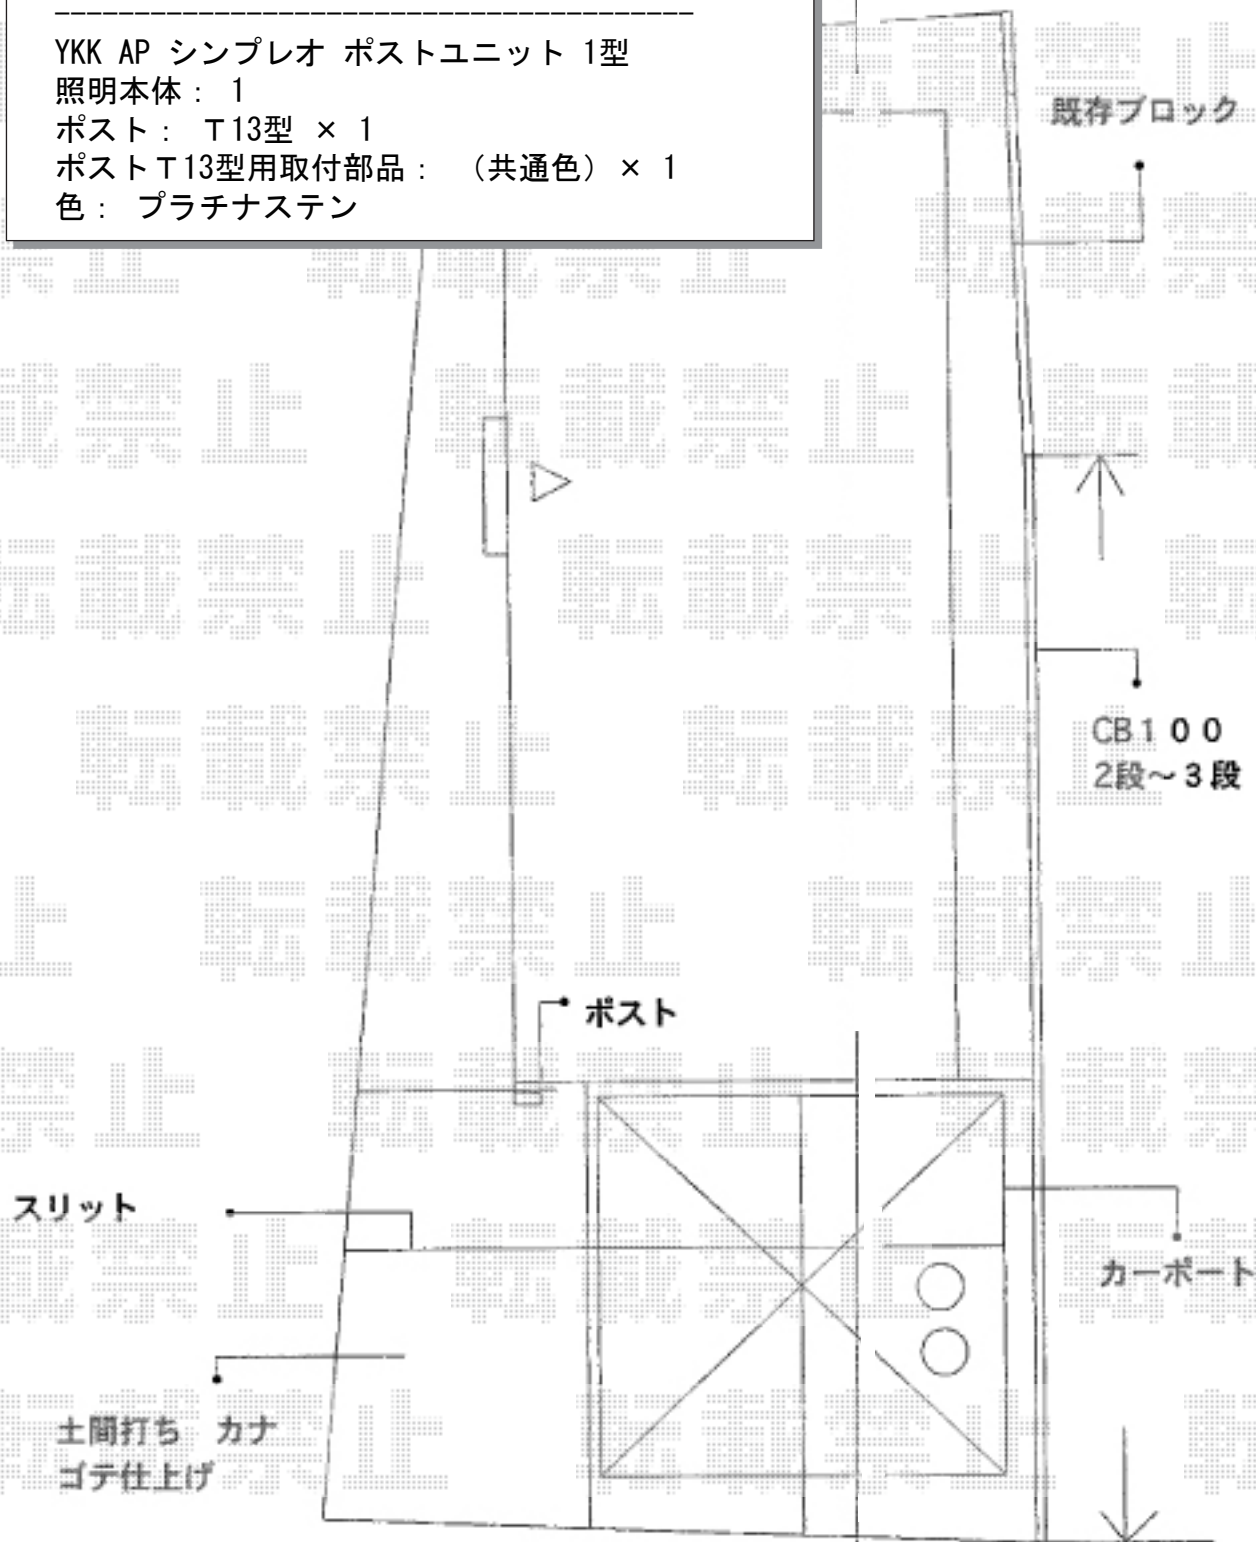

# エクステリア 施工概略図

YKK AP エフルージュ ツイン 積雪~20cm対応  
幅= 5,098mm  
奥行= 5,400mm  
色： プラチナステン  
屋根材： 熱線遮断ポリカーボネート(クリアマット)  
柱仕様： ハイロング柱仕様 (有効高 約2,800mm)

YKK AP シンプレオ ポストユニット 1型  
照明本体： 1  
ポスト： T13型 × 1  
ポストT13型用取付部品： (共通色) × 1  
色： プラチナステン