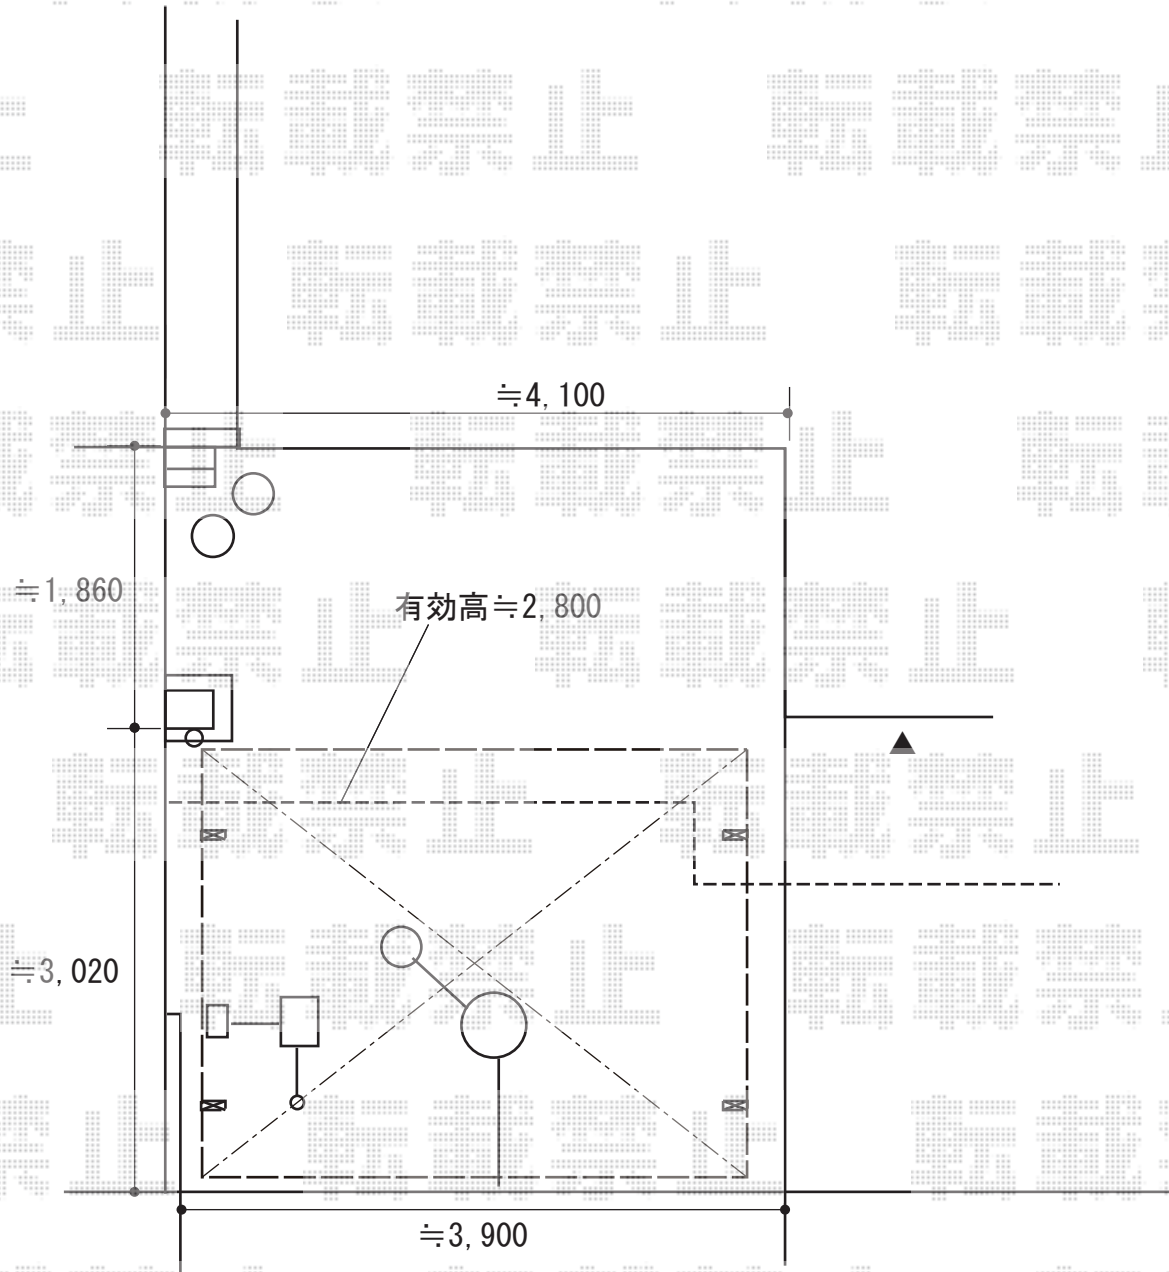

カーポート 施工概略図

LIXIL(トステム) テリオスポートIII 3000  
小屋根タイプ 角柱4本柱 積雪~100cm対応  
幅= 3,684mm  
奥行= 2,855mm  
色: シャイングレー  
屋根材: スチール折板(ペフ無)\*別途算出  
柱仕様: ロング柱25仕様(有効高 約2,500mm)  
横材: 無し

2018-11-556180

担当者

村上(公)