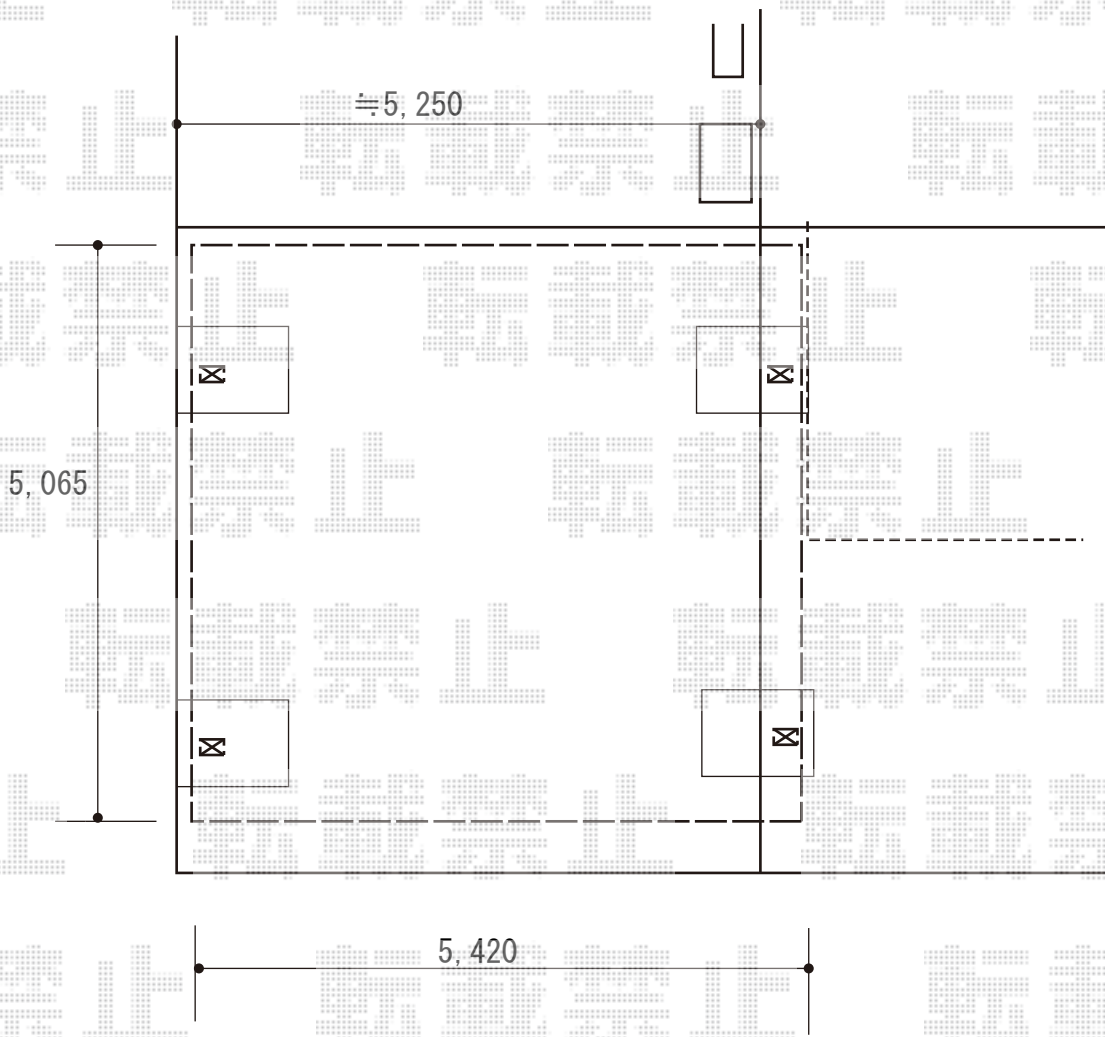

カーポート 施工概略図

YKK AP エフルージュ ツイン50 積雪～50cm対応
幅= 5,420mm
奥行= 5,065mm
色： カームブラック
屋根材： 熱線遮断ポリカーボネート(クリアマット)
柱仕様： ハイルフ柱仕様 (有効高 約2,300mm)

2018-11-556182	担当者	木附
----------------	-----	----