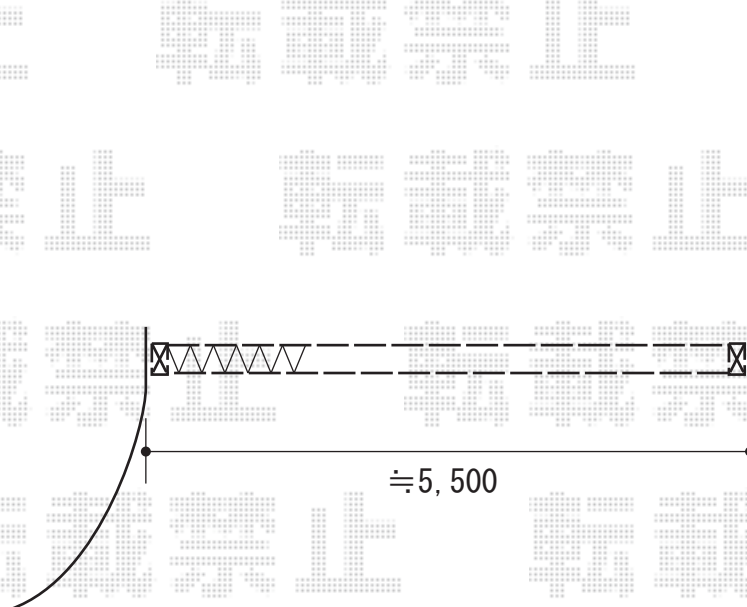

カーゲート 施工概略図

Value Select トリップゲート RB型 ノンレール 片開き親子 57D0 (13S+44T)
開口幅= 5,527mm
全幅= 5,627mm
たたみ幅= 667.5mm
高さ= 1,200mm
色： ステンカラー
キャスター数： 4箇所
落棒数： 3本

2018-11-556253

担当者

山中