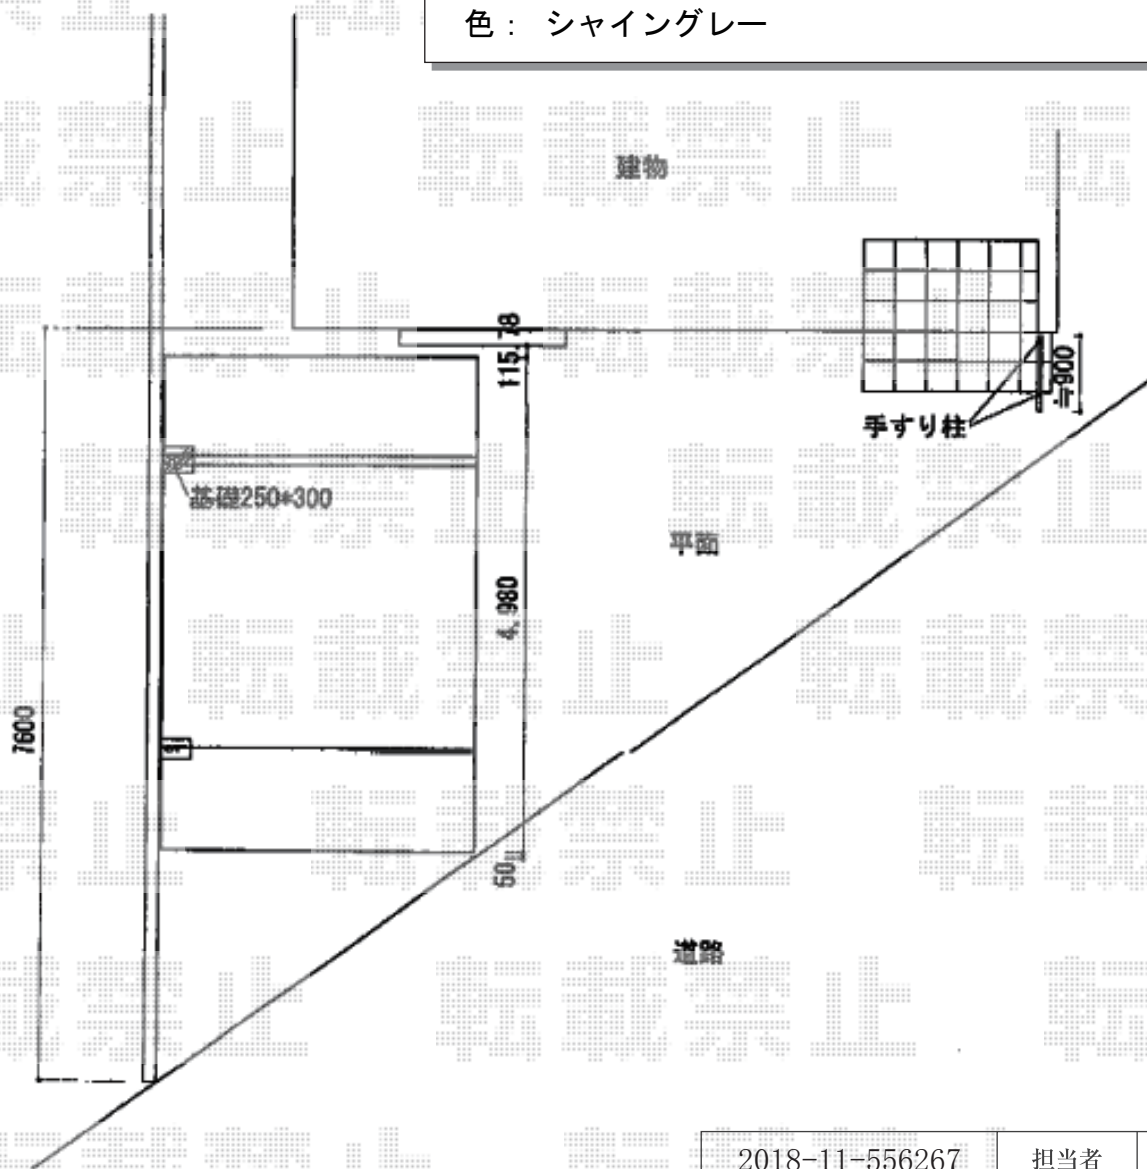

カーポート+手すり 施工概略図

LIXIL フーゴR (ラウンドスタイル) 積雪~20cm対応

幅= 2,999mm

奥行= 4,980mm

色: シャイングレー

屋根材: ポリカーボネート (クリアブルー)

柱仕様: 標準柱仕様 (有効高 約2,200mm)

LIXIL フーゴR 着脱式サポート柱 標準柱 (H22) 用 2本入り×1セット

色: シャイングレー

LIXIL グリップライン 歩行補助手すり

トップ埋込柱: T-8ロング × 2セット

トップストレートブラケット: 2セット

Φ38手すり用 ビーム: 中間用 W1200 × 1セット

端部キャップ: 1セット

端部キャップR: 1セット

色: シャイングレー