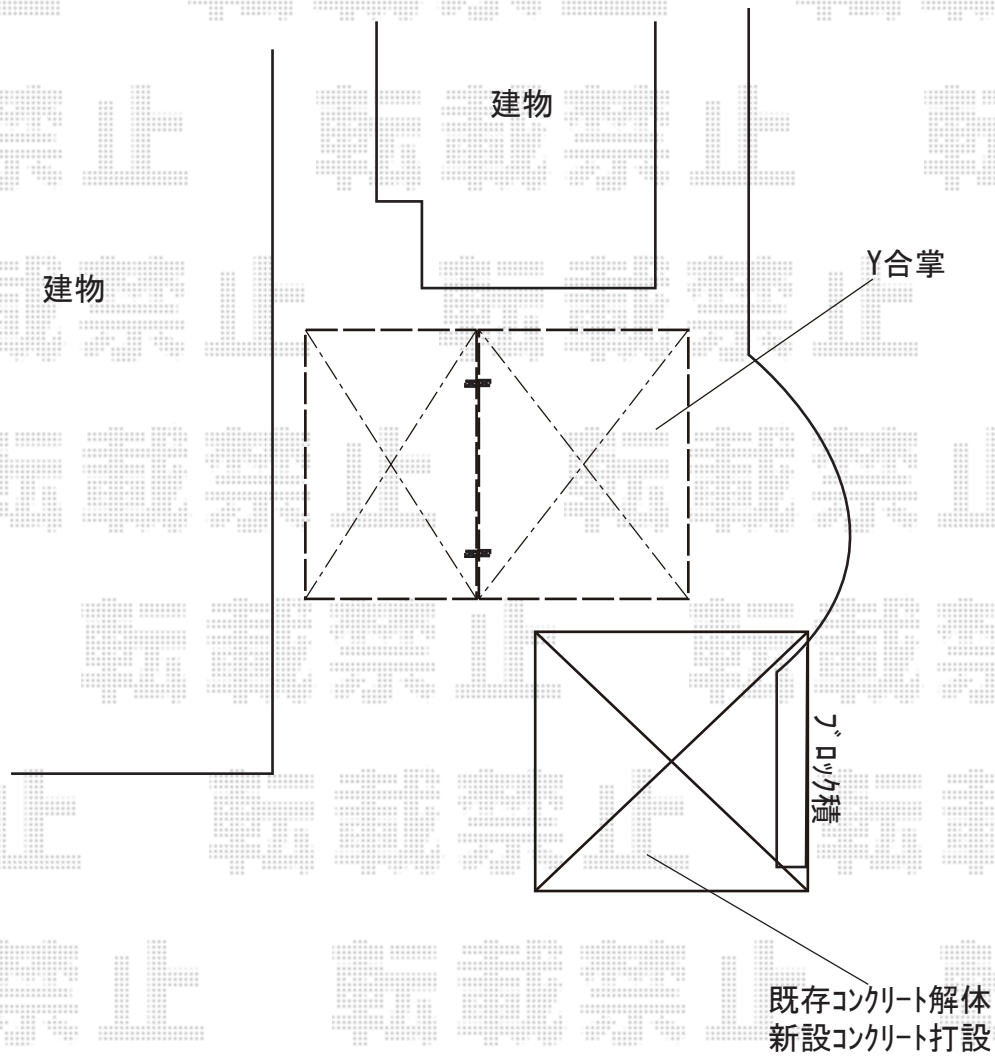

カーポート 施工概略図

YKK AP レイナポートグラン Y合掌 積雪～20cm対応
幅= 5,117mm (24+27)
奥行= 5,052mm
色： プラチナステン
屋根材： 熱線遮断ポリカーボネート(クリアマット)
柱仕様： ハイルフ柱仕様 (有効高 約2,350mm)

2018-11-556365

担当者

伊野