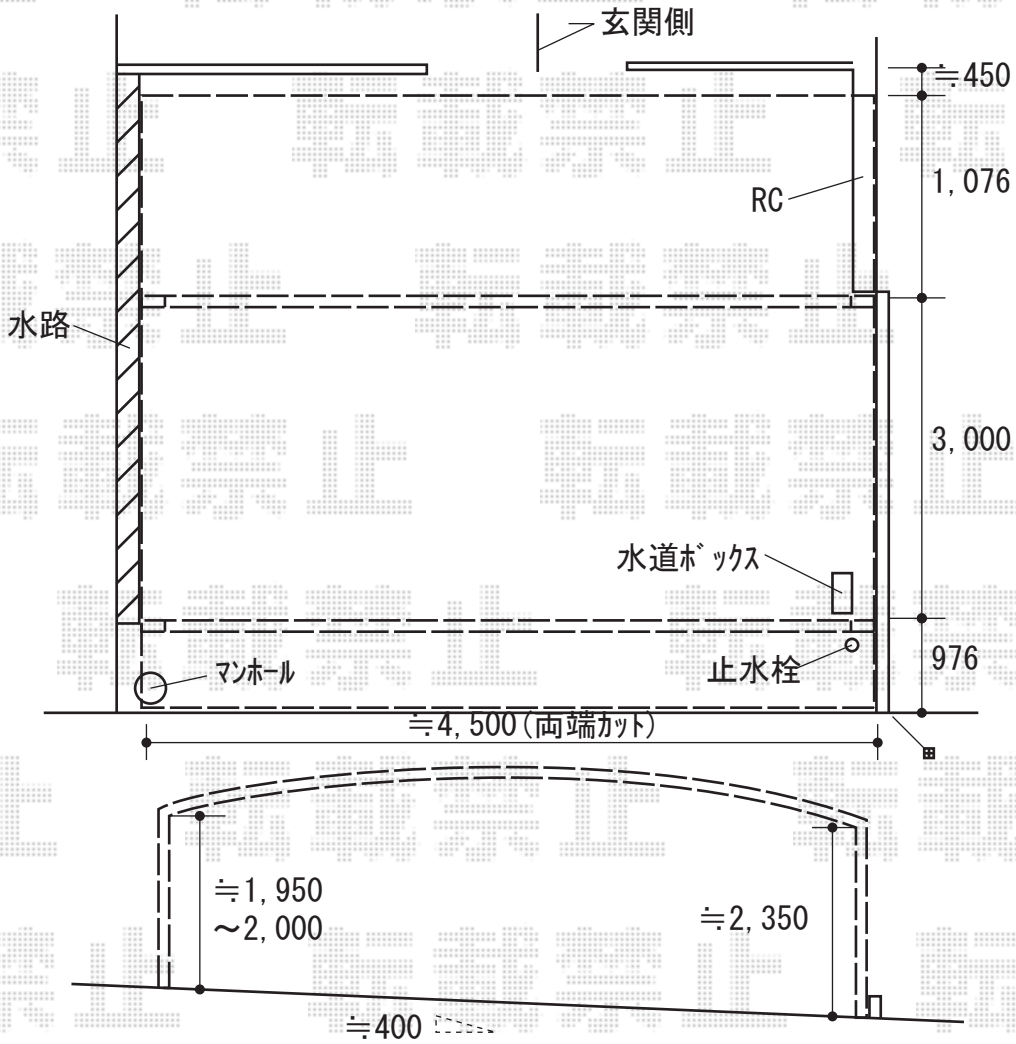

カーポート 施工概略図

YKK AP レイナツインポートグラン 積雪~20cm対応
幅= 4,801mm
奥行= 5,052mm
色： プラチナステン
屋根材： 熱線遮断ポリカーボネート(クリアマット)
柱仕様： ハイルーフ柱仕様 (有効高 約2,350mm)

2018-11-556381

担当者

細川