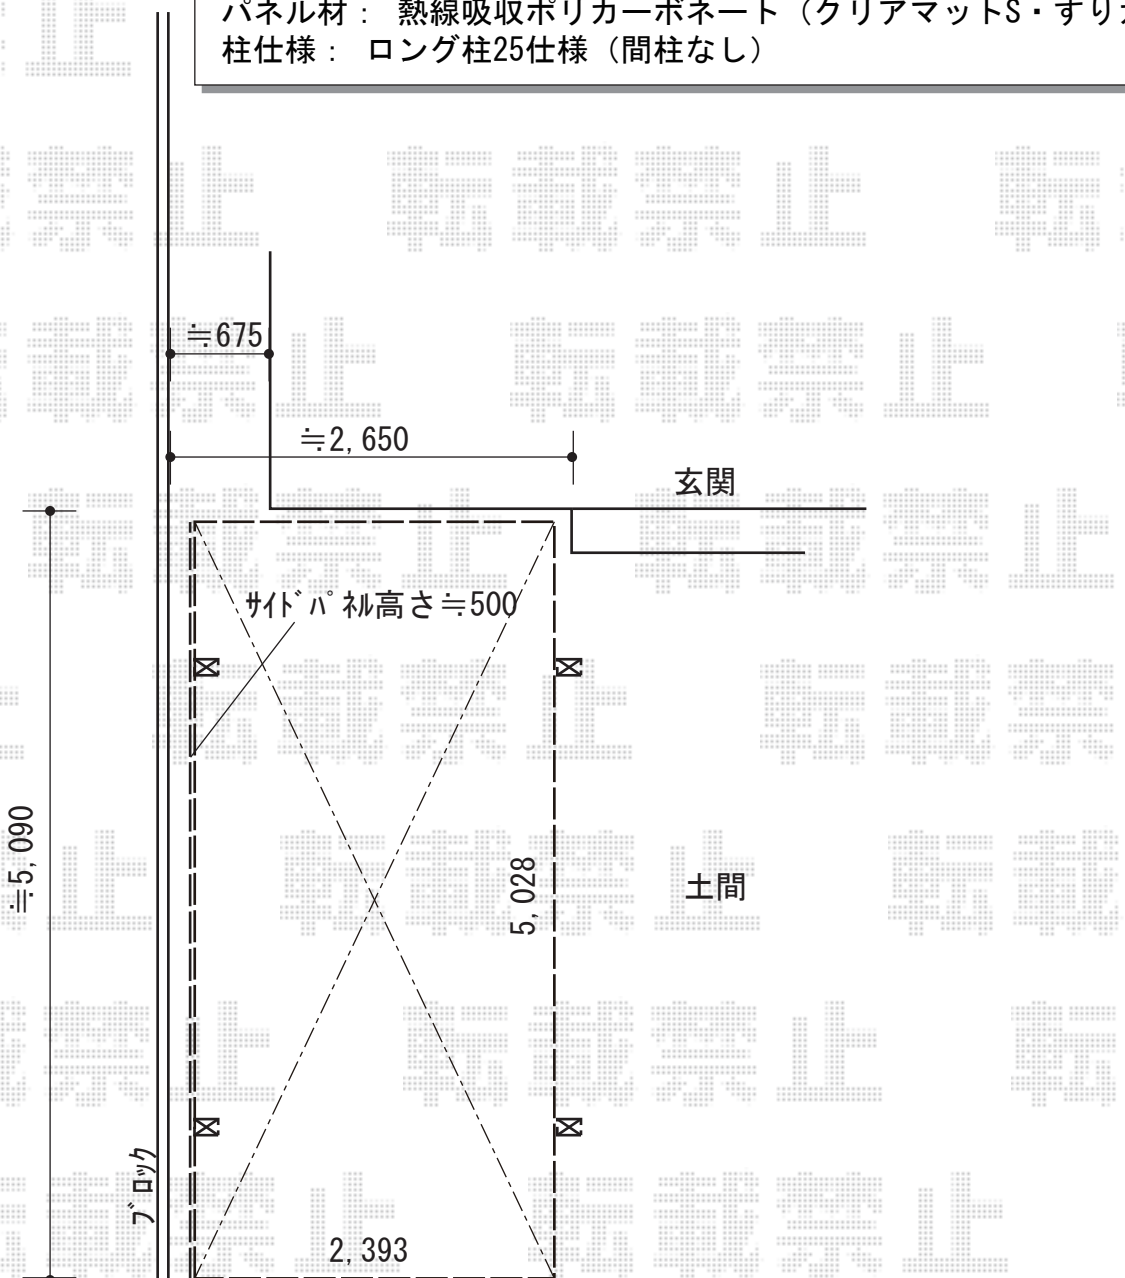

カーポート 施工概略図

LIXIL フーゴF (フラットスタイル) 耐雪風圧強化パッケージ 積雪~30cm対応
幅= 2,393mm
奥行= 5,028mm
色: シャイングレー
屋根材: 熱線吸収ポリカーボネート (クリアマットS・すりガラス調)
柱仕様: ロング柱25仕様 (有効高 約2,500mm)
オプション: 着脱式サポート/母屋補強材/屋根材ホルダー

LIXIL 【外観左】フーゴF サイドパネル

奥行サイズ: L:50用
高さ= H:500*1段
色: シャイングレー
パネル材: 熱線吸収ポリカーボネート (クリアマットS・すりガラス調)
柱仕様: ロング柱25仕様 (間柱なし)

2018-11-556387

担当者

新西