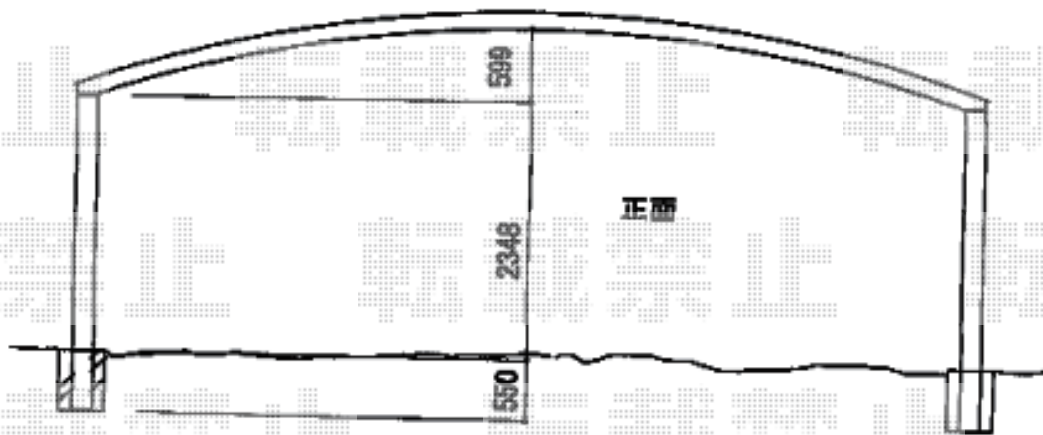

カーポート 施工概略図

YKK AP レイナトリプルポートグラン 積雪~20cm対応
幅= 8,000mm
奥行= 5,052mm
色: プラチナステン
屋根材: 熱線遮断ポリカーボネート(クリアマット)
柱仕様: ハイルフ柱仕様(有効高 約2,350mm)

2018-11-556496

担当者

村上(公)

イクスショップ

現場状況や作図制限により概略図の内容と多少の違いが生じることがございます。
施工時は、現場優先とさせて頂きたく思いますので、お立会い頂き、最終のご指示のほど、何卒、宜しくお願い致します。
全ての著作権はイクスショップに帰属します。当社とのお取引目的以外の使用・複製・転載は如何なる場合も禁止しております。