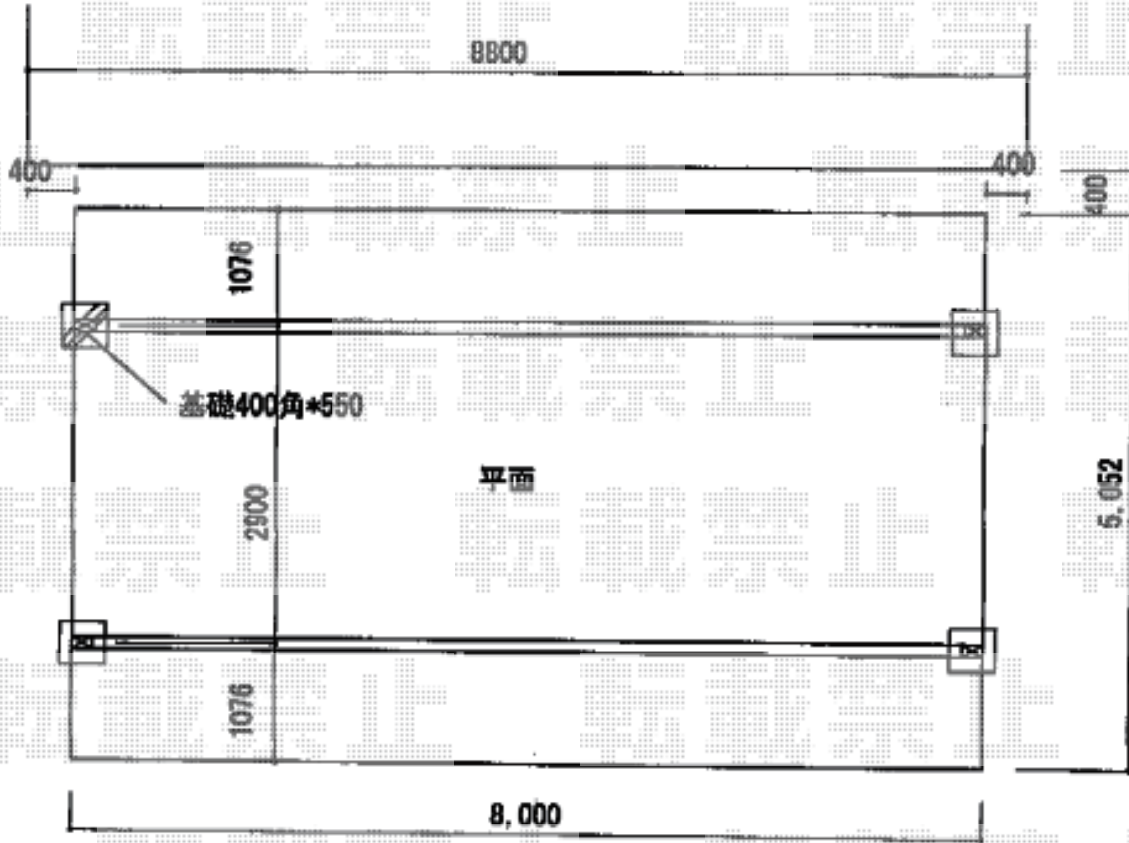

カーポート 施工概略図

YKK AP レイナトリプルポートグラン 積雪~20cm対応
幅= 8,000mm
奥行= 5,052mm
色: プラチナステン
屋根材: 熱線遮断ポリカーボネート(クリアマット)
柱仕様: ハイルフ柱仕様(有効高 約2,350mm)

2018-11-556496

担当者

村上(公)

イクスショップ

現場状況や作図制限により概略図の内容と多少の違いが生じることがございます。
施工時は、現場優先とさせて頂きたく思いますので、お立会い頂き、最終のご指示のほど、何卒、宜しくお願い致します。
全ての著作権はイクスショップに帰属します。当社とのお取引目的以外の使用・複製・転載は如何なる場合も禁止しております。