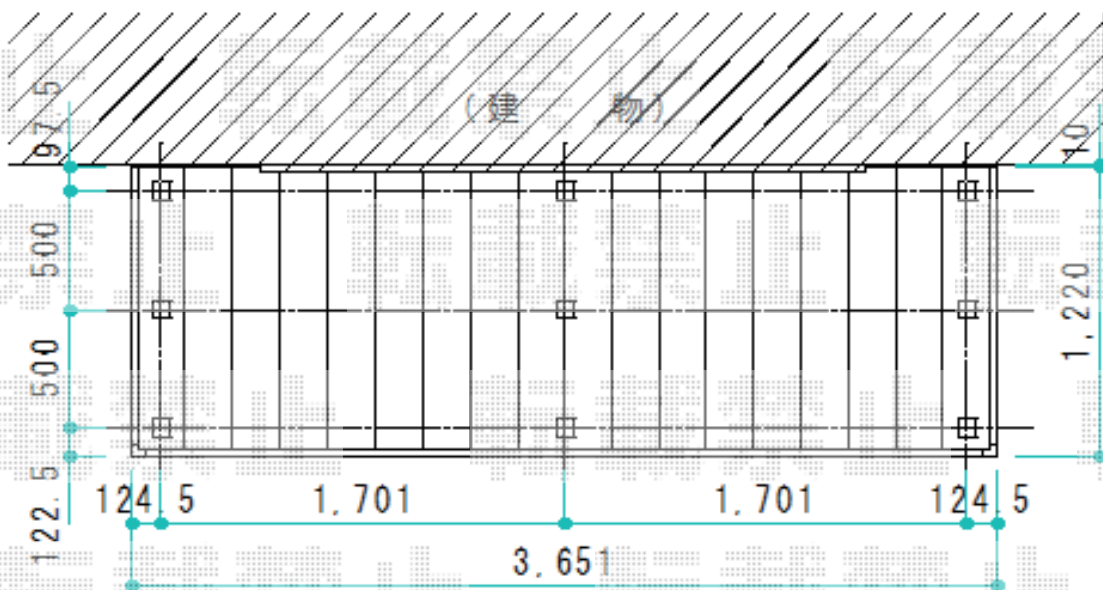

# ウッドデッキ 施工概略図

YKK AP リウッドデッキ 200

間口= 2.0間 (3,651mm)

出幅= 4尺 (1,220mm)

色： ホワイトブラウン

床板： 縦貼り

幕板： 標準幕板

束柱： Tタイプ (400~550mm) (色： プラチナステン)