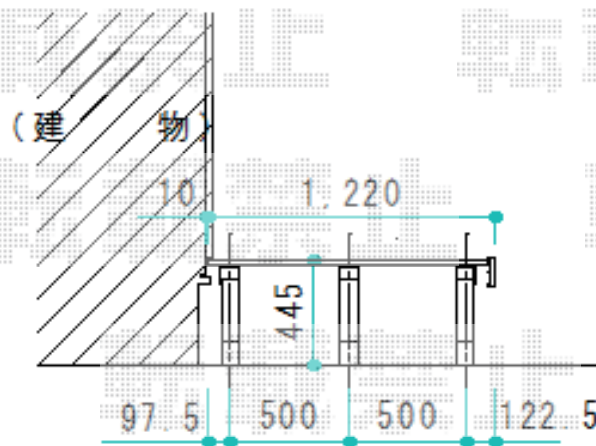

# ウッドデッキ 施工概略図

YKK AP リウッドデッキ 200

間口= 2.0間 (3,651mm)

出幅= 4尺 (1,220mm)

色： ホワイトブラウン

床板： 縦貼り

幕板： 標準幕板

束柱： Tタイプ (400~550mm) (色： プラチナステン)